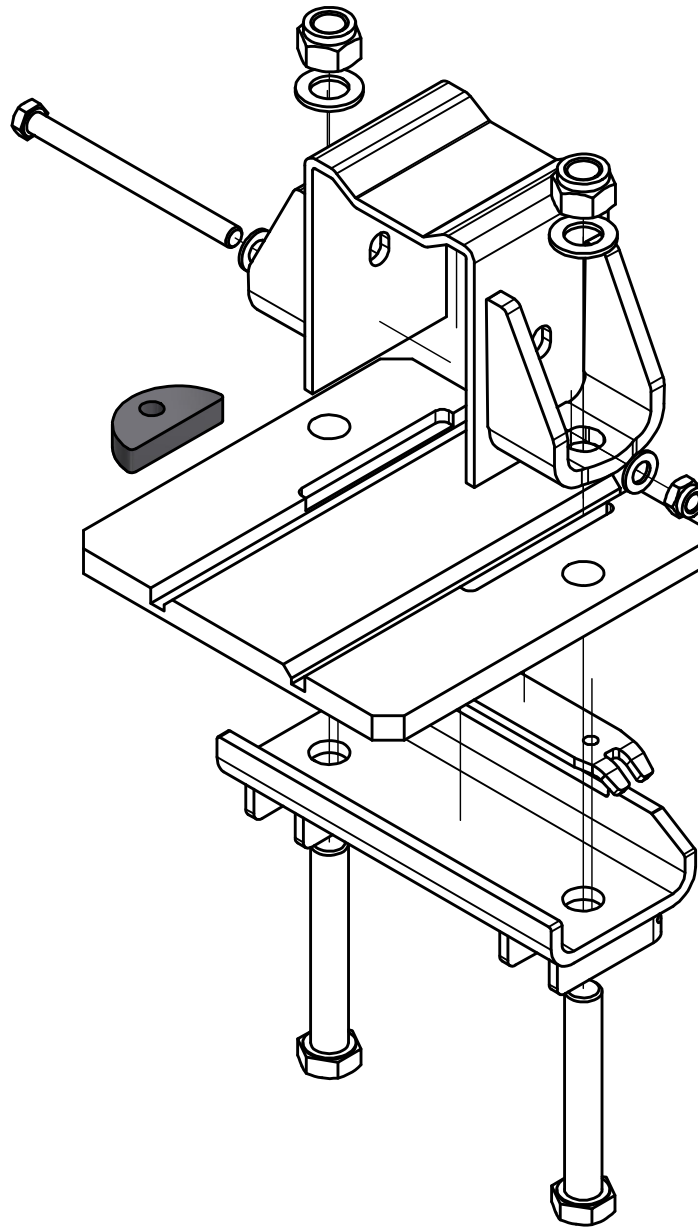

D/E/144-Series

KLÄMFÄSTE PLASTPLATTA / CLAMPING ATTACHMENT PLASTIC PLATE /
KLEMMBEFESTIGUNG KUNSTOFFPLATTE 16 mm

Art.nr 803090

803090 F

ExTe

Securing cargo. We invented the concept.

KLÄMFÄSTE PLASTPLATTA / CLAMPING ATTACHMENT PLASTIC PLATE /

KLEMMBEFESTIGUNG KUNSTOFFPLATTE 16 mm

Page 2

Teknisk data / Technical details / Technische Daten

Reservdelar / Spare Parts / Ersatzteile

Vikt / Weight 8,7 kg

Pos.	QTY	Art.nr	Benämning	Description	Bezeichnung
1	1	803085	Monteringsplatta Plast 16mm	Plastic Mounting Plate	Grundplatte Kunststoff
2	1	800675	Underbygel klämfäste 144/E Plastpla	Lower Clamp	Klemmbügel
3	1	490095	STÖD	Support Lower Clamp	Support klemmbügel
4	1	800765	Överbygel 190 115 147	Upper Clamp	Bügel Oben
5	1	211096	SKRUV M6S M12x150 FZB	Screw	Schraube
6	1	211857	Låsmutter LM6M låg M12 FZB	Locking nut	Stopmutter
7	2	211907	Bricka BRB M12 FZB	Washer	Scheibe
8	2	211169	SKRUV M6S M20x130 FZB	Screw	Schraube
9	2	211861	Låsmutter LM6M Hög M20 FZB	Locking Nut	Stopmutter
10	2	211902	BRICKA BRB M20 FZB	Washer	Scheibe
11	1	800980	STOPPLATTA T=15 mm	STOP PLATE T=15 mm	ANSCHLAG T=15 mm