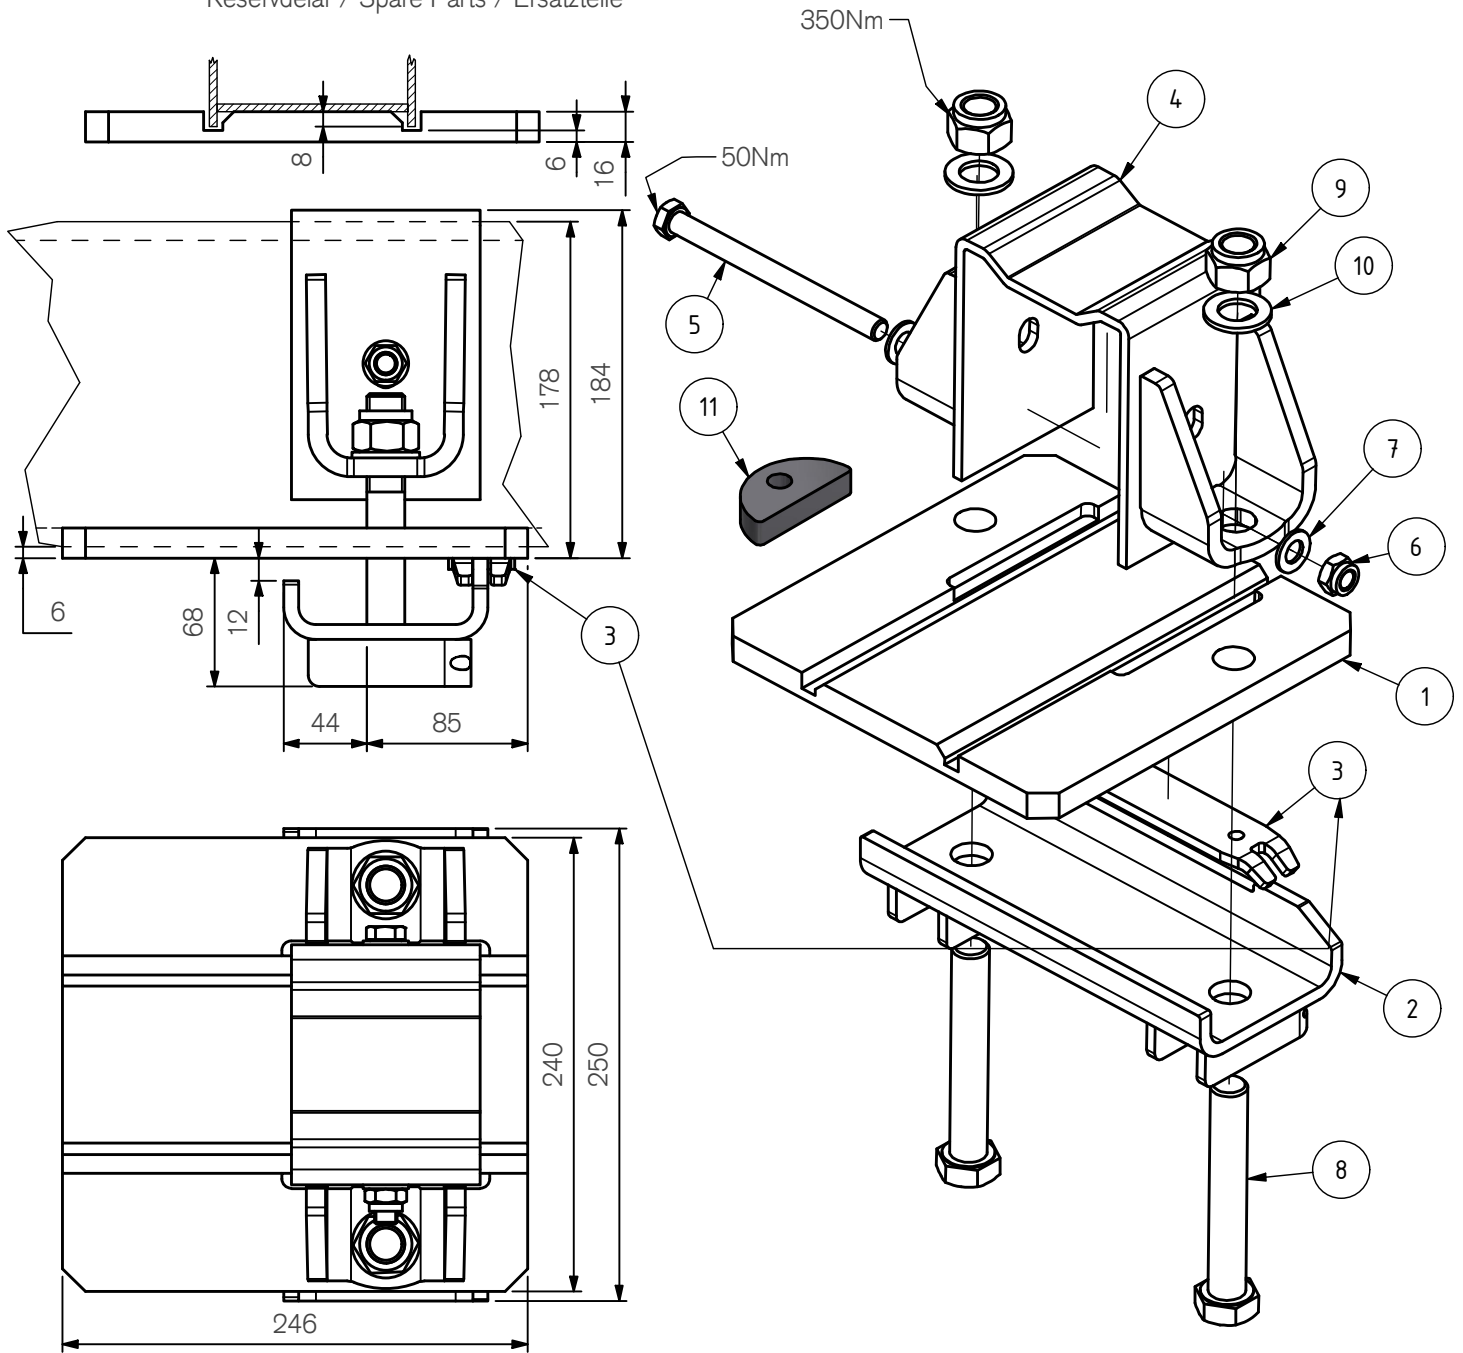

D/E/144-Series

KLÄMFÄSTE PLASTPLATTA / CLAMPING ATTACHMENT PLASTIC PLATE /
KLEMMBEFESTIGUNG KUNSTOFFPLATTE 16 mm

Art.nr 803090

803090 F

ExTe

Securing cargo. We invented the concept.

KLÄMFÄSTE PLASTPLATTA / CLAMPING ATTACHMENT PLASTIC PLATE /

KLEMMBEFESTIGUNG KUNSTOFFPLATTE 16 mm

Page 2

Teknisk data / Technical details / Technische Daten

Reservdelar / Spare Parts / Ersatzteile

Vikt / Weight 8,7 kg

Pos.	QTY	Art.nr	Benämning	Description	Bezeichnung
1	1	803085	Monteringsplatta Plast 16mm	Plastic Mounting Plate	Grundplatte Kunststoff
2	1	800675	Underbygel klämfäste 144/E Plastpla	Lower Clamp	Klemmbügel
3	1	490095	STÖD	Support Lower Clamp	Support klemmbügel
4	1	800765	Överbygel 190 115 147	Upper Clamp	Bügel Oben
5	1	211096	SKRUV M6S M12x150 FZB	Screw	Schraube
6	1	211857	Låsmutter LM6M låg M12 FZB	Locking nut	Stopmutter
7	2	211907	Bricka BRB M12 FZB	Washer	Scheibe
8	2	211169	SKRUV M6S M20x130 FZB	Screw	Schraube
9	2	211861	Låsmutter LM6M Hög M20 FZB	Locking Nut	Stopmutter
10	2	211902	BRICKA BRB M20 FZB	Washer	Scheibe
11	1	800980	STOPPLATTA T=15 mm	STOP PLATE T=15 mm	ANSCHLAG T=15 mm