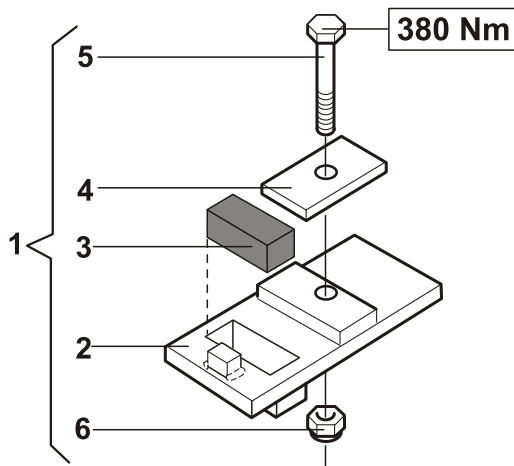

Skyddsbankefästen Alu
Protection Bolster attachment Alu
Rahmenschutzbank Befestigungen Alu

Art.nr 800730
Art.nr 800731

ExTe

Securing cargo. We invented the concept.

Reservdelar.

Spare Parts.

Ersatzteilliste.

Alu- Skyddsbankefästen

Alu- Protection Bolster attachment

Alu- Rahmenschutzbank Befestigungen

5.8 kg

10.9 kg

Pos Item Pos	Art.nr Part.no Best.Nr	Benämning	Description	Bezeichnung
1	800730	Klämfäste kmpl.	Clamping attachment.cpl.	Klemmbefestigung kpl.
2	490045	* Fästplatta	* Fastening plate	* Grundplatte
3	240039	* Gummikudde	* Rubber bumper	* Gummidämpfer
4	490040	* Låsbricka	* Lock washer	* Arretierungsblech
5	211165	* Skruv	* Screw	* Schraube
6	211861	* Mutter	* Nut	* Stopmutter
7	800731	Friktionsfäste kmpl.	Friction attachment cpl.	Friktionsbefestigung kpl.
8	800751	* Monteringsplatta	* Mounting plate	* Grundplatte
9	240088	* Glidplatta	* Slide pad	* Gleitplatte
10	800602	* Underplatta	* Fastening plate	* Führungsplatte unten
11	800604	* Fjäder	* Spring	* Spiralfeder
12	800603	* Plastplunge	* Plastic plunge	* Ausgleichsstücke
13	800616	* Shims	* Shim	* Scheibe
14	490040	* Låsbricka	* Lock washer	* Arretierungsblech
15	211161	* Skruv	* Screw	* Schraube
16	211861	* Mutter	* Nut	* Stopmutter
17	211166	* Skruv	* Screw	* Schraube