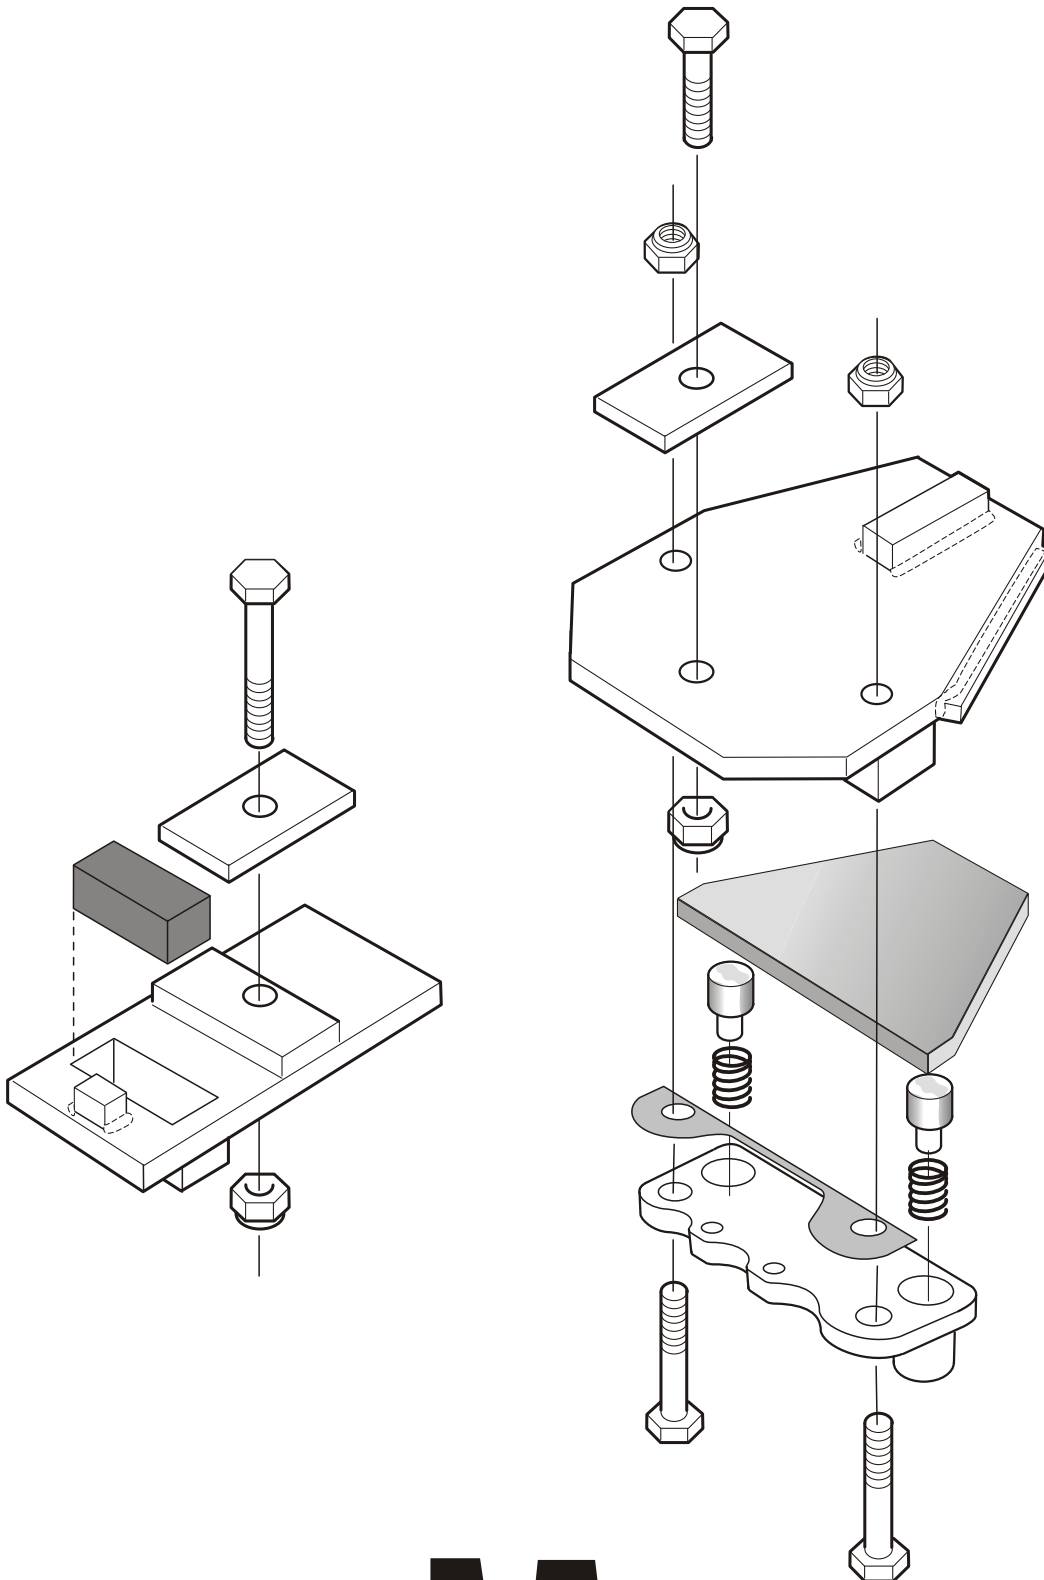

Skyddsbankefästen Alu
Protection Bolster attachment Alu
Rahmenschutzbank Befestigungen Alu

Art.nr 800730
Art.nr 800731

ExTe

Securing cargo. We invented the concept.

Reservdelar.

Spare Parts.

Ersatzteilliste.

Alu- Skyddsbankefästen

Alu- Protection Bolster attachment

Alu- Rahmenschutzbank Befestigungen

5.8 kg

10.9 kg

Pos Item Pos	Art.nr Part.no Best.Nr	Benämning	Description	Bezeichnung
1	800730	Klämfäste kmpl.	Clamping attachment.cpl.	Klemmbefestigung kpl.
2	490045	* Fästplatta	* Fastening plate	* Grundplatte
3	240039	* Gummikudde	* Rubber bumper	* Gummidämpfer
4	490040	* Låsbricka	* Lock washer	* Arretierungsblech
5	211165	* Skruv	* Screw	* Schraube
6	211861	* Mutter	* Nut	* Stopmutter
7	800731	Friktionsfäste kmpl.	Friction attachment cpl.	Friktionsbefestigung kpl.
8	800751	* Monteringsplatta	* Mounting plate	* Grundplatte
9	240088	* Glidplatta	* Slide pad	* Gleitplatte
10	800602	* Underplatta	* Fastening plate	* Führungsplatte unten
11	800604	* Fjäder	* Spring	* Spiralfeder
12	800603	* Plastplunge	* Plastic plunge	* Ausgleichsstücke
13	800616	* Shims	* Shim	* Scheibe
14	490040	* Låsbricka	* Lock washer	* Arretierungsblech
15	211161	* Skruv	* Screw	* Schraube
16	211861	* Mutter	* Nut	* Stopmutter
17	211166	* Skruv	* Screw	* Schraube