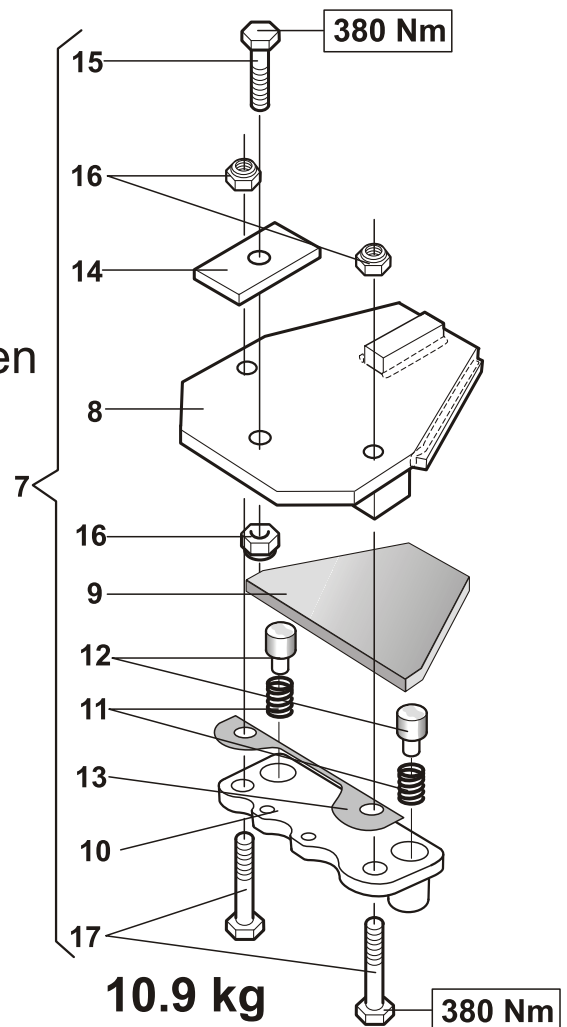

Skyddsbankefästen Alu
Protection Bolster attachment Alu
Rahmenschutzbank Befestigungen Alu

Art.nr 800730
Art.nr 800731

ExTe

Securing cargo. We invented the concept.

Reservdelar.

Spare Parts.

Ersatzteilliste.

Alu- Skyddsbankefästen

Alu- Protection Bolster attachment

Alu- Rahmenschutzbank Befestigungen

5.8 kg

10.9 kg

Pos Item Pos	Art.nr Part.no Best.Nr	Benämning	Description	Bezeichnung
1	800730	Klämfäste kmpl.	Clamping attachment.cpl.	Klemmbefestigung kpl.
2	490045	* Fästplatta	* Fastening plate	* Grundplatte
3	240039	* Gummikudde	* Rubber bumper	* Gummidämpfer
4	490040	* Låsbricka	* Lock washer	* Arretierungsblech
5	211165	* Skruv	* Screw	* Schraube
6	211861	* Mutter	* Nut	* Stopmutter
7	800731	Friktionsfäste kmpl.	Friction attachment cpl.	Friktionsbefestigung kpl.
8	800751	* Monteringsplatta	* Mounting plate	* Grundplatte
9	240088	* Glidplatta	* Slide pad	* Gleitplatte
10	800602	* Underplatta	* Fastening plate	* Führungsplatte unten
11	800604	* Fjäder	* Spring	* Spiralfeder
12	800603	* Plastplunge	* Plastic plunge	* Ausgleichsstücke
13	800616	* Shims	* Shim	* Scheibe
14	490040	* Låsbricka	* Lock washer	* Arretierungsblech
15	211161	* Skruv	* Screw	* Schraube
16	211861	* Mutter	* Nut	* Stopmutter
17	211166	* Skruv	* Screw	* Schraube