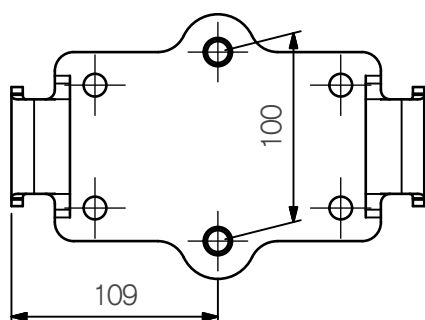

S - Series

Fäste utlösare dubbel / Attachment releaser double

Art.nr 803166

803166 B

ExTe

Securing cargo. We invented the concept.

POS.	QTY	PART NO.	BESKRIVNING	DESCRIPTION
1	1	800428	UTLÖSAREFÄSTE DUBBELT	ATTACHMENT RELEASER DOUBLE
2	2	211911	BRICKA BRB M14 FZB	WASHER BRB M14 FZB
3	2	211102	SKRUV M6S M14x40 FZB	SCREW M6S M14x40 FZB