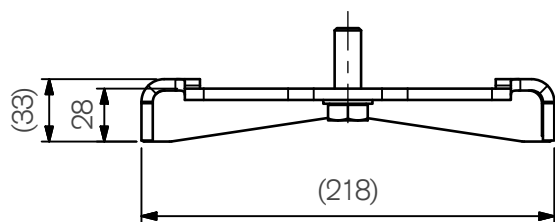

S - Series

Fäste utlösare dubbel / Attachment releaser double

Art.nr 803166

803166 B

ExTe

Securing cargo. We invented the concept.

POS.	QTY	PART NO.	BESKRIVNING	DESCRIPTION
1	1	800428	UTLÖSAREFÄSTE DUBBELT	ATTACHMENT RELEASER DOUBLE
2	2	211911	BRICKA BRB M14 FZB	WASHER BRB M14 FZB
3	2	211102	SKRUV M6S M14x40 FZB	SCREW M6S M14x40 FZB