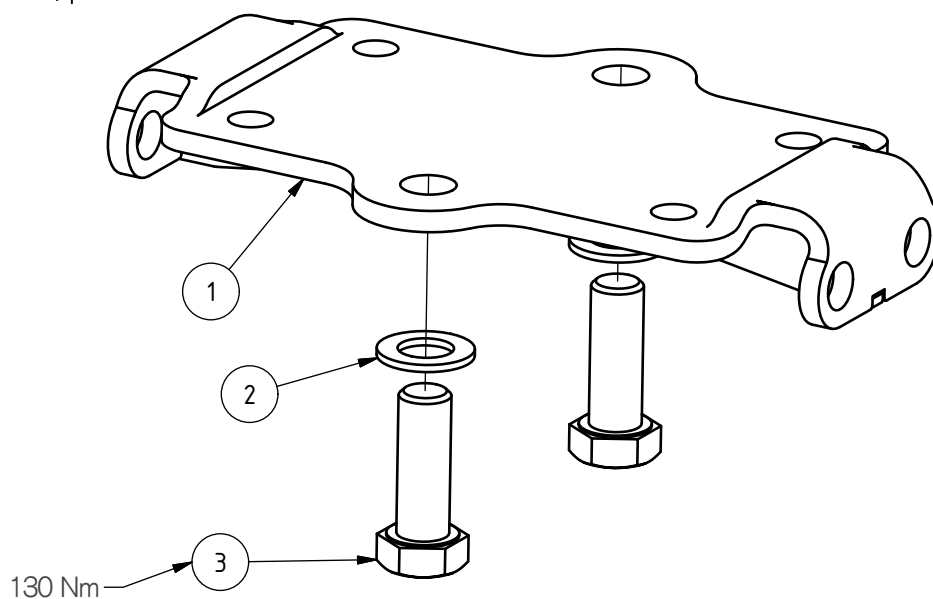

S - Series

Fäste utlösare dubbel / Attachment releaser double

Art.nr 803166

803166 B

ExTe

Securing cargo. We invented the concept.

POS.	QTY	PART NO.	BESKRIVNING	DESCRIPTION
1	1	800428	UTLÖSAREFÄSTE DUBBELT	ATTACHMENT RELEASER DOUBLE
2	2	211911	BRICKA BRB M14 FZB	WASHER BRB M14 FZB
3	2	211102	SKRUV M6S M14x40 FZB	SCREW M6S M14x40 FZB