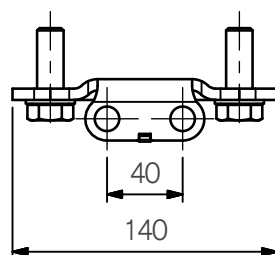

S - Series

Fäste utlösare dubbel / Attachment releaser double

Art.nr 803166

803166 B

ExTe

Securing cargo. We invented the concept.

POS.	QTY	PART NO.	BESKRIVNING	DESCRIPTION
1	1	800428	UTLÖSAREFÄSTE DUBBELT	ATTACHMENT RELEASER DOUBLE
2	2	211911	BRICKA BRB M14 FZB	WASHER BRB M14 FZB
3	2	211102	SKRUV M6S M14x40 FZB	SCREW M6S M14x40 FZB