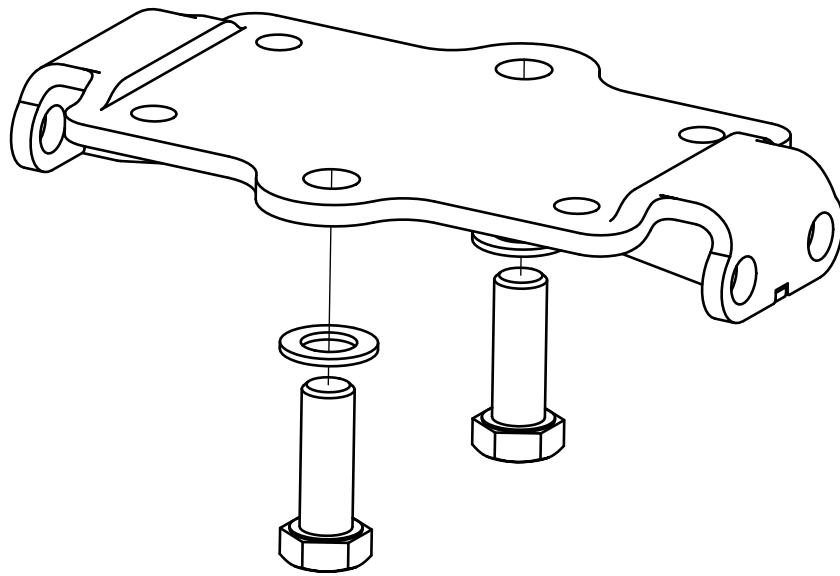

S - Series

Fäste utlösare dubbel / Attachment releaser double

Art.nr 803166

803166 B

ExTe

Securing cargo. We invented the concept.

POS.	QTY	PART NO.	BESKRIVNING	DESCRIPTION
1	1	800428	UTLÖSAREFÄSTE DUBBELT	ATTACHMENT RELEASER DOUBLE
2	2	211911	BRICKA BRB M14 FZB	WASHER BRB M14 FZB
3	2	211102	SKRUV M6S M14x40 FZB	SCREW M6S M14x40 FZB