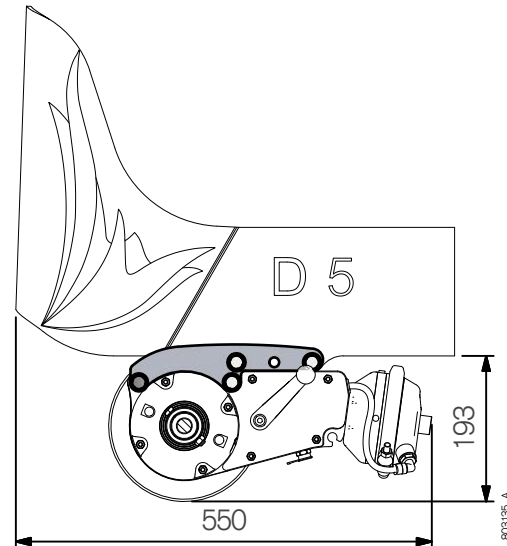

D-Series

FÄSTE TU / ATTACHMENT TU

Part No. 803135

803135 A

ExTe

Securing cargo. We invented the concept.

FÄSTE TU / ATTACHMENT TU

Page 2

Vikt / Weight: 1,6 kg

Pos.	Qty	Part No.	Beskrivning	Description
1	2	490442	VERTIKAL PLÅT	VERTICAL PLATE
2	8	211947	BRICKA 13X24X4 FZB	WASHER 13X24X4 FZB
3	12	211907	BRICKA BRB 12 FZB	WASHER BRB 12 FZB
4	6	211857	MUTTER LOC-K M12	LOCKING NUT M12
5	4	211084	SKRUV M6S 12X40 FZB	SCREW M6S 12X40 FZB
6	2	211099	SKRUV M6S 12X160 FZB	SCREW M6S 12X160 FZB