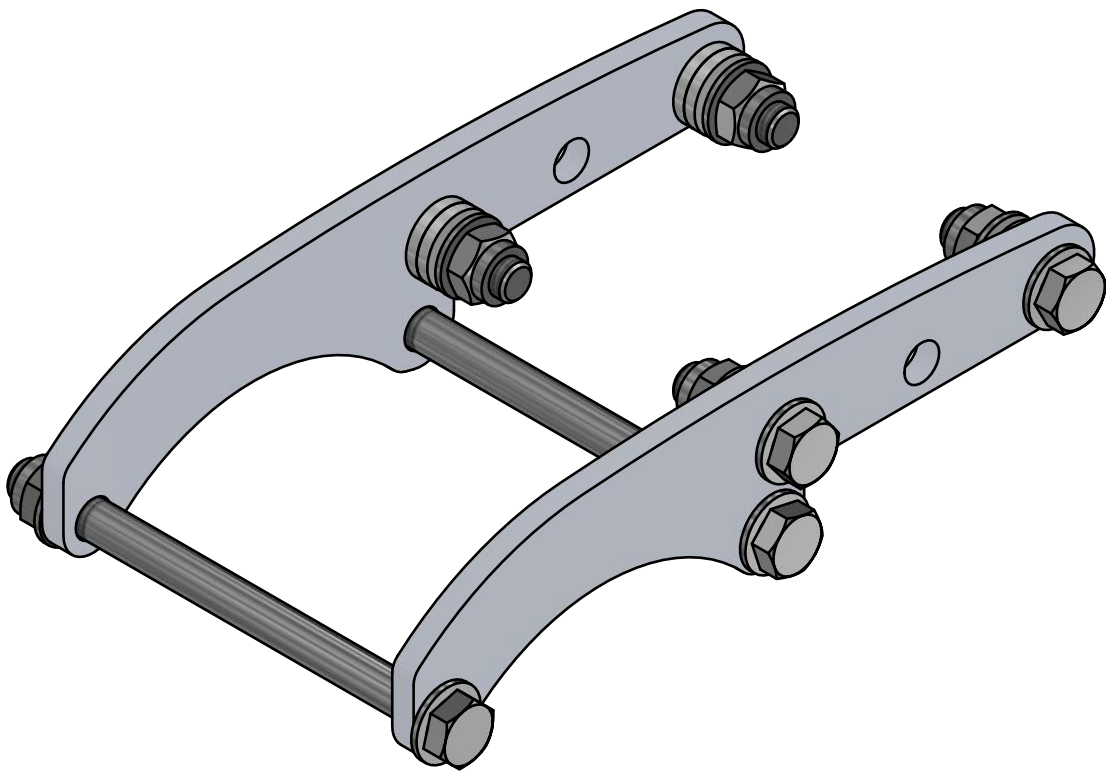

D-Series

FÄSTE TU / ATTACHMENT TU

Part No. 803135

803135 A

ExTe

Securing cargo. We invented the concept.

FÄSTE TU / ATTACHMENT TU

Page 2

Vikt / Weight: 1,6 kg

Pos.	Qty	Part No.	Beskrivning	Description
1	2	490442	VERTIKAL PLÅT	VERTICAL PLATE
2	8	211947	BRICKA 13X24X4 FZB	WASHER 13X24X4 FZB
3	12	211907	BRICKA BRB 12 FZB	WASHER BRB 12 FZB
4	6	211857	MUTTER LOC-K M12	LOCKING NUT M12
5	4	211084	SKRUV M6S 12X40 FZB	SCREW M6S 12X40 FZB
6	2	211099	SKRUV M6S 12X160 FZB	SCREW M6S 12X160 FZB