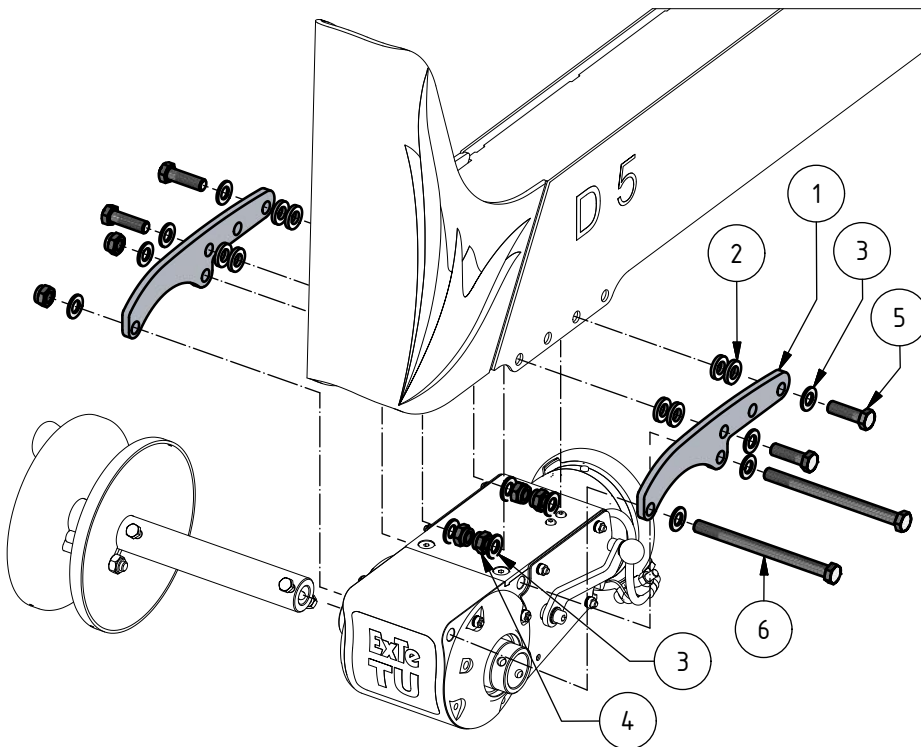

D-Series

FÄSTE TU / ATTACHMENT TU

Part No. 803135

803135 A

ExTe

Securing cargo. We invented the concept.

FÄSTE TU / ATTACHMENT TU

Page 2

Vikt / Weight: 1,6 kg

Pos.	Qty	Part No.	Beskrivning	Description
1	2	490442	VERTIKAL PLÅT	VERTICAL PLATE
2	8	211947	BRICKA 13X24X4 FZB	WASHER 13X24X4 FZB
3	12	211907	BRICKA BRB 12 FZB	WASHER BRB 12 FZB
4	6	211857	MUTTER LOC-K M12	LOCKING NUT M12
5	4	211084	SKRUV M6S 12X40 FZB	SCREW M6S 12X40 FZB
6	2	211099	SKRUV M6S 12X160 FZB	SCREW M6S 12X160 FZB