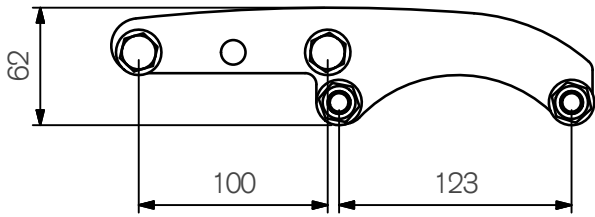

D-Series

FÄSTE TU / ATTACHMENT TU

Part No. 803135

803135 A

ExTe

Securing cargo. We invented the concept.

FÄSTE TU / ATTACHMENT TU

Page 2

Vikt / Weight: 1,6 kg

Pos.	Qty	Part No.	Beskrivning	Description
1	2	490442	VERTIKAL PLÅT	VERTICAL PLATE
2	8	211947	BRICKA 13X24X4 FZB	WASHER 13X24X4 FZB
3	12	211907	BRICKA BRB 12 FZB	WASHER BRB 12 FZB
4	6	211857	MUTTER LOC-K M12	LOCKING NUT M12
5	4	211084	SKRUV M6S 12X40 FZB	SCREW M6S 12X40 FZB
6	2	211099	SKRUV M6S 12X160 FZB	SCREW M6S 12X160 FZB