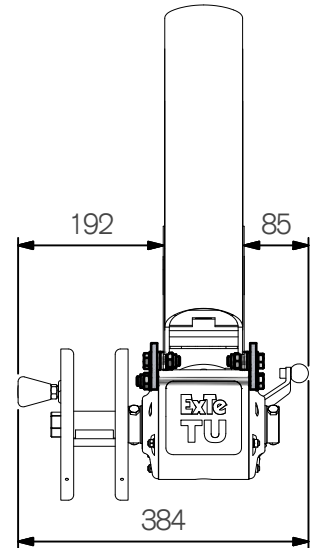

D-Series

FÄSTE TU / ATTACHMENT TU

Part No. 803135

803135 A

ExTe

Securing cargo. We invented the concept.

FÄSTE TU / ATTACHMENT TU

Page 2

Vikt / Weight: 1,6 kg

Pos.	Qty	Part No.	Beskrivning	Description
1	2	490442	VERTIKAL PLÅT	VERTICAL PLATE
2	8	211947	BRICKA 13X24X4 FZB	WASHER 13X24X4 FZB
3	12	211907	BRICKA BRB 12 FZB	WASHER BRB 12 FZB
4	6	211857	MUTTER LOC-K M12	LOCKING NUT M12
5	4	211084	SKRUV M6S 12X40 FZB	SCREW M6S 12X40 FZB
6	2	211099	SKRUV M6S 12X160 FZB	SCREW M6S 12X160 FZB