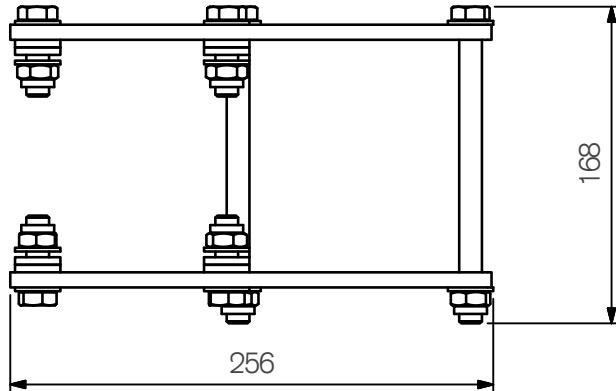

D-Series

FÄSTE TU / ATTACHMENT TU

Part No. 803135

803135 A

ExTe

Securing cargo. We invented the concept.

FÄSTE TU / ATTACHMENT TU

Page 2

Vikt / Weight: 1,6 kg

Pos.	Qty	Part No.	Beskrivning	Description
1	2	490442	VERTIKAL PLÅT	VERTICAL PLATE
2	8	211947	BRICKA 13X24X4 FZB	WASHER 13X24X4 FZB
3	12	211907	BRICKA BRB 12 FZB	WASHER BRB 12 FZB
4	6	211857	MUTTER LOC-K M12	LOCKING NUT M12
5	4	211084	SKRUV M6S 12X40 FZB	SCREW M6S 12X40 FZB
6	2	211099	SKRUV M6S 12X160 FZB	SCREW M6S 12X160 FZB