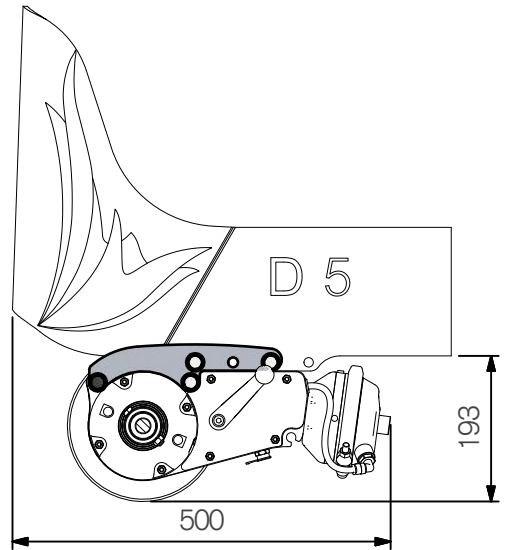

D-Series

FÄSTE TU / ATTACHMENT TU

Part No. 803135

803135 A

ExTe

Securing cargo. We invented the concept.

FÄSTE TU / ATTACHMENT TU

Page 2

Vikt / Weight: 1,6 kg

Pos.	Qty	Part No.	Beskrivning	Description
1	2	490442	VERTIKAL PLÅT	VERTICAL PLATE
2	8	211947	BRICKA 13X24X4 FZB	WASHER 13X24X4 FZB
3	12	211907	BRICKA BRB 12 FZB	WASHER BRB 12 FZB
4	6	211857	MUTTER LOC-K M12	LOCKING NUT M12
5	4	211084	SKRUV M6S 12X40 FZB	SCREW M6S 12X40 FZB
6	2	211099	SKRUV M6S 12X160 FZB	SCREW M6S 12X160 FZB