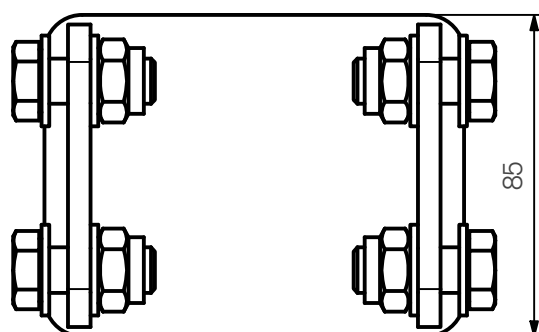

D-SERIE

FÄSTE TILLBEHÖR/ACCESSORIES ATTACHMENT/ZUBEHÖR BEFESTIGUNG

Art.nr 803049

803049 B

ExTe

Securing cargo. We invented the concept.

Pos.	QTY	Art.nr	Benämning	Description	Bezeichnung
1	1	803048	FÄSTE	ATTACHMENT	BEFESTIGUNG
2	8	211907	Bricka BRB M12 FZB	Washer	Scheibe
3	4	211857	Låsmutter LM6M låg M12 FZB	Nut	Mutter
4	4	211082	Skruv M6S M12x30 FZB	Scerw	Schraube

Vikt/Weight/Gewicht: 1,0kg

ExTe

Securing cargo. We invented the concept.