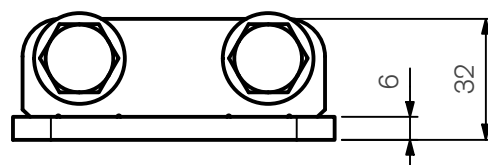

D-SERIE

FÄSTE TILLBEHÖR/ACCESSORIES ATTACHMENT/ZUBEHÖR BEFESTIGUNG

Art.nr 803049

803049 B

ExTe

Securing cargo. We invented the concept.

Pos.	QTY	Art.nr	Benämning	Description	Bezeichnung
1	1	803048	FÄSTE	ATTACHMENT	BEFESTIGUNG
2	8	211907	Bricka BRB M12 FZB	Washer	Scheibe
3	4	211857	Låsmutter LM6M låg M12 FZB	Nut	Mutter
4	4	211082	Skruv M6S M12x30 FZB	Scerw	Schraube