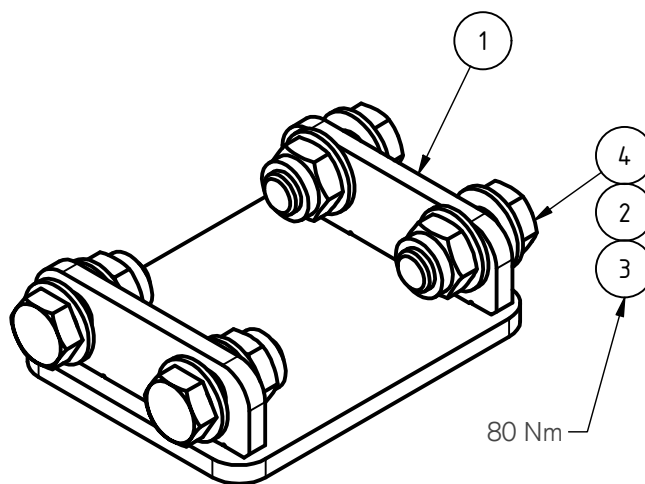

D-SERIE

FÄSTE TILLBEHÖR/ACCESSORIES ATTACHMENT/ZUBEHÖR BEFESTIGUNG

Art.nr 803049

803049 B

ExTe

Securing cargo. We invented the concept.

Pos.	QTY	Art.nr	Benämning	Description	Bezeichnung
1	1	803048	FÄSTE	ATTACHMENT	BEFESTIGUNG
2	8	211907	Bricka BRB M12 FZB	Washer	Scheibe
3	4	211857	Låsmutter LM6M låg M12 FZB	Nut	Mutter
4	4	211082	Skruv M6S M12x30 FZB	Scerw	Schraube

Vikt/Weight/Gewicht: 1,0kg

ExTe

Securing cargo. We invented the concept.