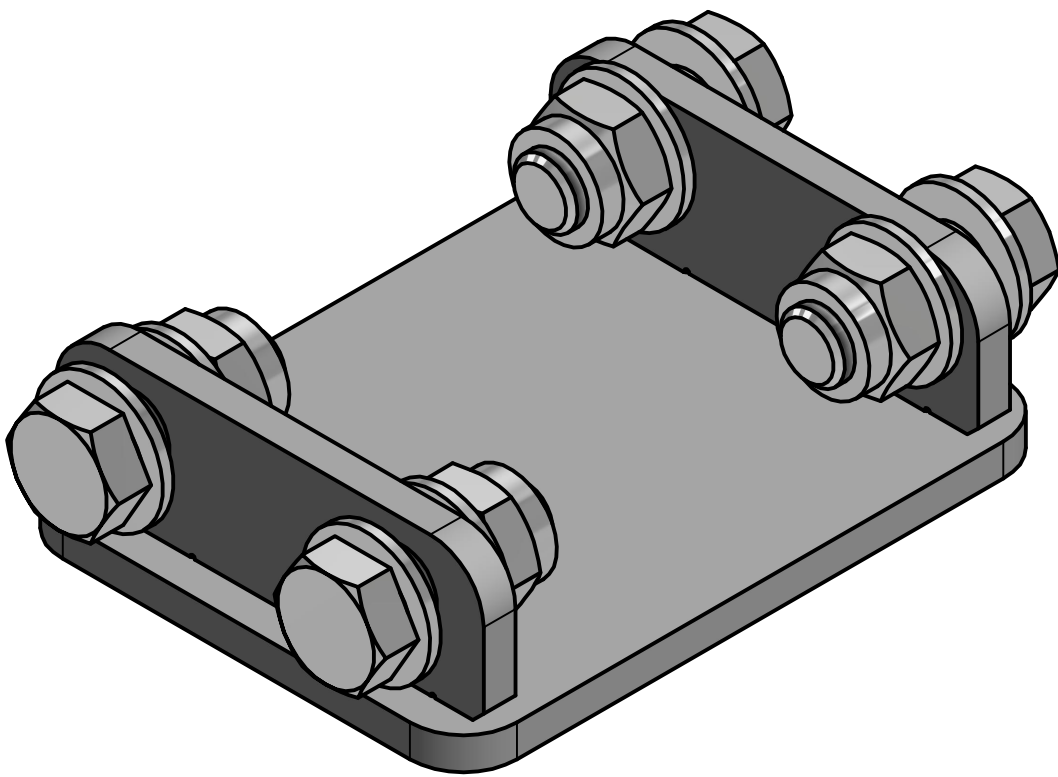

D-SERIE

FÄSTE TILLBEHÖR/ACCESSORIES ATTACHMENT/ZUBEHÖR BEFESTIGUNG

Art.nr 803049

803049 B

ExTe

Securing cargo. We invented the concept.

Pos.	QTY	Art.nr	Benämning	Description	Bezeichnung
1	1	803048	FÄSTE	ATTACHMENT	BEFESTIGUNG
2	8	211907	Bricka BRB M12 FZB	Washer	Scheibe
3	4	211857	Låsmutter LM6M låg M12 FZB	Nut	Mutter
4	4	211082	Skruv M6S M12x30 FZB	Scerw	Schraube

Vikt/Weight/Gewicht: 1,0kg

ExTe

Securing cargo. We invented the concept.