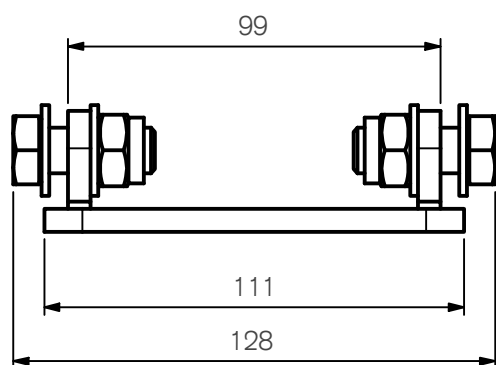

D-SERIE

FÄSTE TILLBEHÖR/ACCESSORIES ATTACHMENT/ZUBEHÖR BEFESTIGUNG

Art.nr 803049

803049 B

ExTe

Securing cargo. We invented the concept.

Pos.	QTY	Art.nr	Benämning	Description	Bezeichnung
1	1	803048	FÄSTE	ATTACHMENT	BEFESTIGUNG
2	8	211907	Bricka BRB M12 FZB	Washer	Scheibe
3	4	211857	Låsmutter LM6M låg M12 FZB	Nut	Mutter
4	4	211082	Skruv M6S M12x30 FZB	Scerw	Schraube

Vikt/Weight/Gewicht: 1,0kg

ExTe

Securing cargo. We invented the concept.