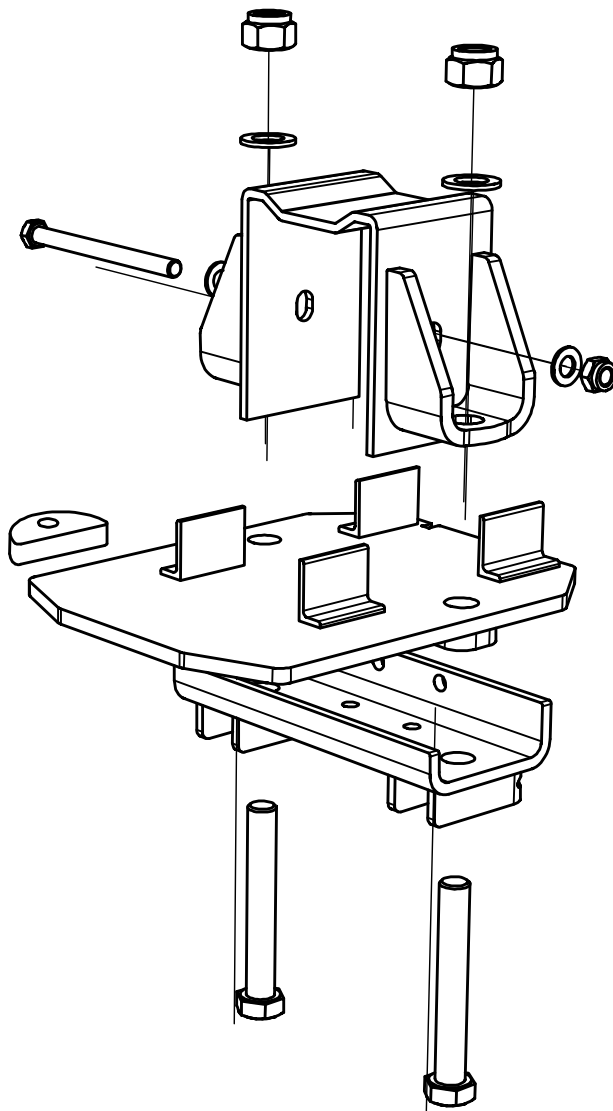

E12

Klämfäste / Clamping attachment / Klemmbefestigung

Art.nr 800756

800756 D

ExTe

Securing cargo. We invented the concept.

Mått / Dimension / Einbaumasse

Vikt / Weight / Gewicht: 15.3 kg

Pos.	QTY	Art.nr	Benämning	Description	Bezeichnung
1	1	800761	Monteringsplatta	Mounting plate	Grundplatte
2	1	800765	Överbygel 190 115 147	Upper part	Bügel oben
3	1	800672	Underbygel klämfäste	Fastening plate	Klemmbügel
4	1	211857	Låsmutter M12 FZB	Locking Nut	Mutter
6	2	211171	SKRUV M20x140 FZB	Screw	Schraube
7	2	211902	BRICKA BRB M20 FZB	Washer	Scheibe
8	2	211861	Låsmutter M20 FZB	Locking Nut	Mutter
9	1	211096	SKRUV M6S M12x150 FZB	Screw	Schraube
10	2	211907	Bricka BRB M12 FZB	Washer	Scheibe
11	1	800980	Stopplatta T=15 mm	Stop Plate	Anschlag