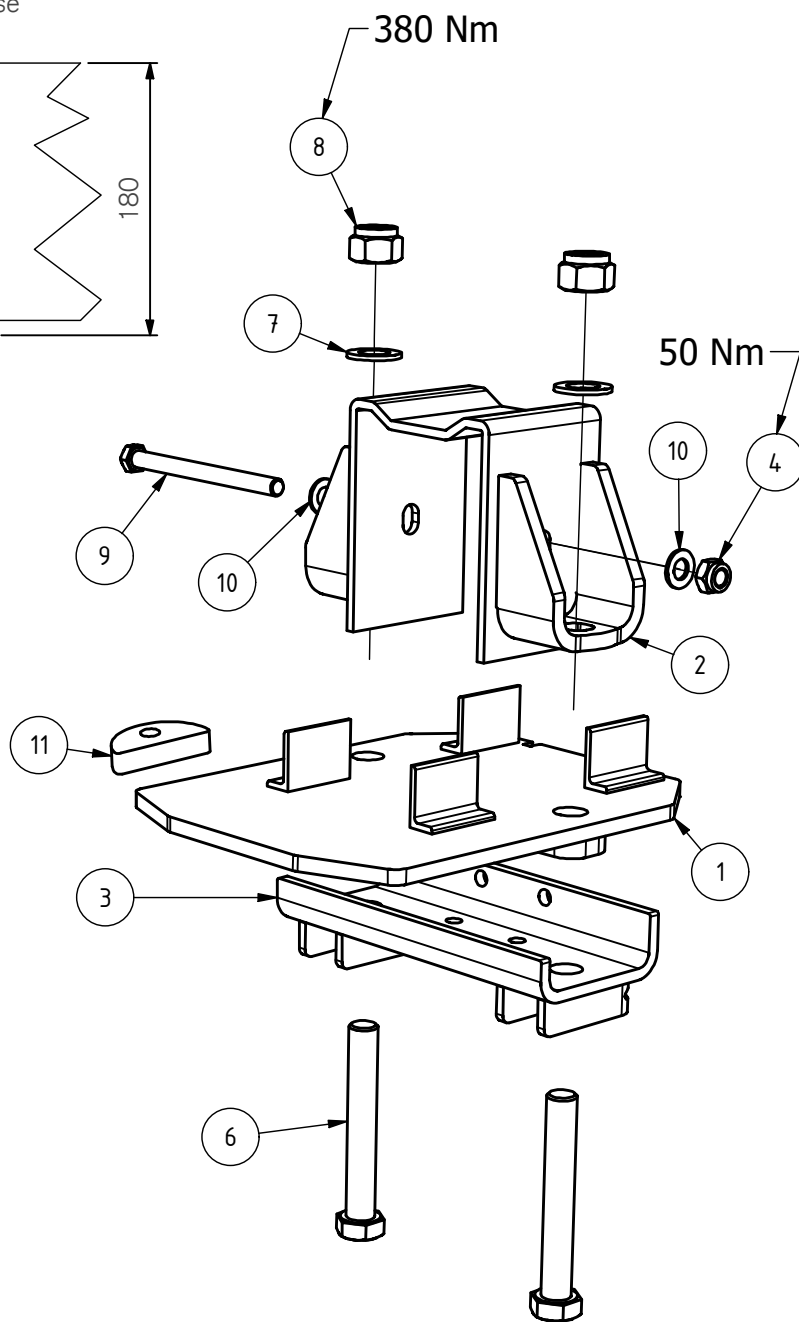

E12

Klämfäste / Clamping attachment / Klemmbefestigung

Art.nr 800756

800756 D

ExTe

Securing cargo. We invented the concept.

Mått / Dimension / Einbaumasse

Vikt / Weight / Gewicht: 15.3 kg

Pos.	QTY	Art.nr	Benämning	Description	Bezeichnung
1	1	800761	Monteringsplatta	Mounting plate	Grundplatte
2	1	800765	Överbygel 190 115 147	Upper part	Bügel oben
3	1	800672	Underbygel klämfäste	Fastening plate	Klemmbügel
4	1	211857	Låsmutter M12 FZB	Locking Nut	Mutter
6	2	211171	SKRUV M20x140 FZB	Screw	Schraube
7	2	211902	BRICKA BRB M20 FZB	Washer	Scheibe
8	2	211861	Låsmutter M20 FZB	Locking Nut	Mutter
9	1	211096	SKRUV M6S M12x150 FZB	Screw	Schraube
10	2	211907	Bricka BRB M12 FZB	Washer	Scheibe
11	1	800980	Stopplatta T=15 mm	Stop Plate	Anschlag