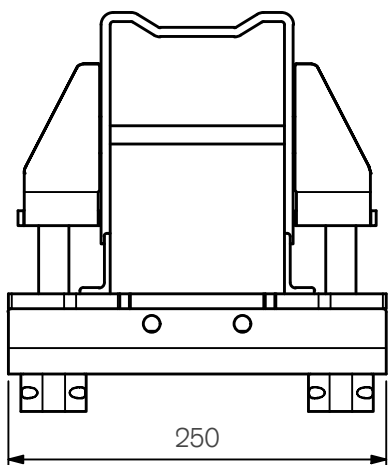

E12

Klämfäste / Clamping attachment / Klemmbefestigung

Art.nr 800756

800756 D

ExTe

Securing cargo. We invented the concept.

Mått / Dimension / Einbaumasse

Vikt / Weight / Gewicht: 15.3 kg

Pos.	QTY	Art.nr	Benämning	Description	Bezeichnung
1	1	800761	Monteringsplatta	Mounting plate	Grundplatte
2	1	800765	Överbygel 190 115 147	Upper part	Bügel oben
3	1	800672	Underbygel klämfäste	Fastening plate	Klemmbügel
4	1	211857	Låsmutter M12 FZB	Locking Nut	Mutter
6	2	211171	SKRUV M20x140 FZB	Screw	Schraube
7	2	211902	BRICKA BRB M20 FZB	Washer	Scheibe
8	2	211861	Låsmutter M20 FZB	Locking Nut	Mutter
9	1	211096	SKRUV M6S M12x150 FZB	Screw	Schraube
10	2	211907	Bricka BRB M12 FZB	Washer	Scheibe
11	1	800980	Stopplatta T=15 mm	Stop Plate	Anschlag