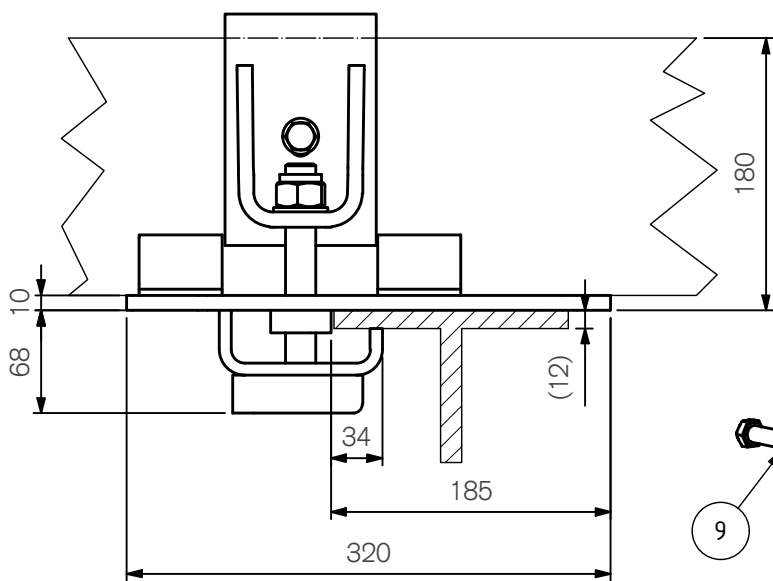

E12

Klämfäste / Clamping attachment / Klemmbefestigung

Art.nr 800756

800756 D

ExTe

Securing cargo. We invented the concept.

Mått / Dimension / Einbaumasse

Vikt / Weight / Gewicht: 15.3 kg

Pos.	QTY	Art.nr	Benämning	Description	Bezeichnung
1	1	800761	Monteringsplatta	Mounting plate	Grundplatte
2	1	800765	Överbygel 190 115 147	Upper part	Bügel oben
3	1	800672	Underbygel klämfäste	Fastening plate	Klemmbügel
4	1	211857	Låsmutter M12 FZB	Locking Nut	Mutter
6	2	211171	SKRUV M20x140 FZB	Screw	Schraube
7	2	211902	BRICKA BRB M20 FZB	Washer	Scheibe
8	2	211861	Låsmutter M20 FZB	Locking Nut	Mutter
9	1	211096	SKRUV M6S M12x150 FZB	Screw	Schraube
10	2	211907	Bricka BRB M12 FZB	Washer	Scheibe
11	1	800980	Stopplatta T=15 mm	Stop Plate	Anschlag