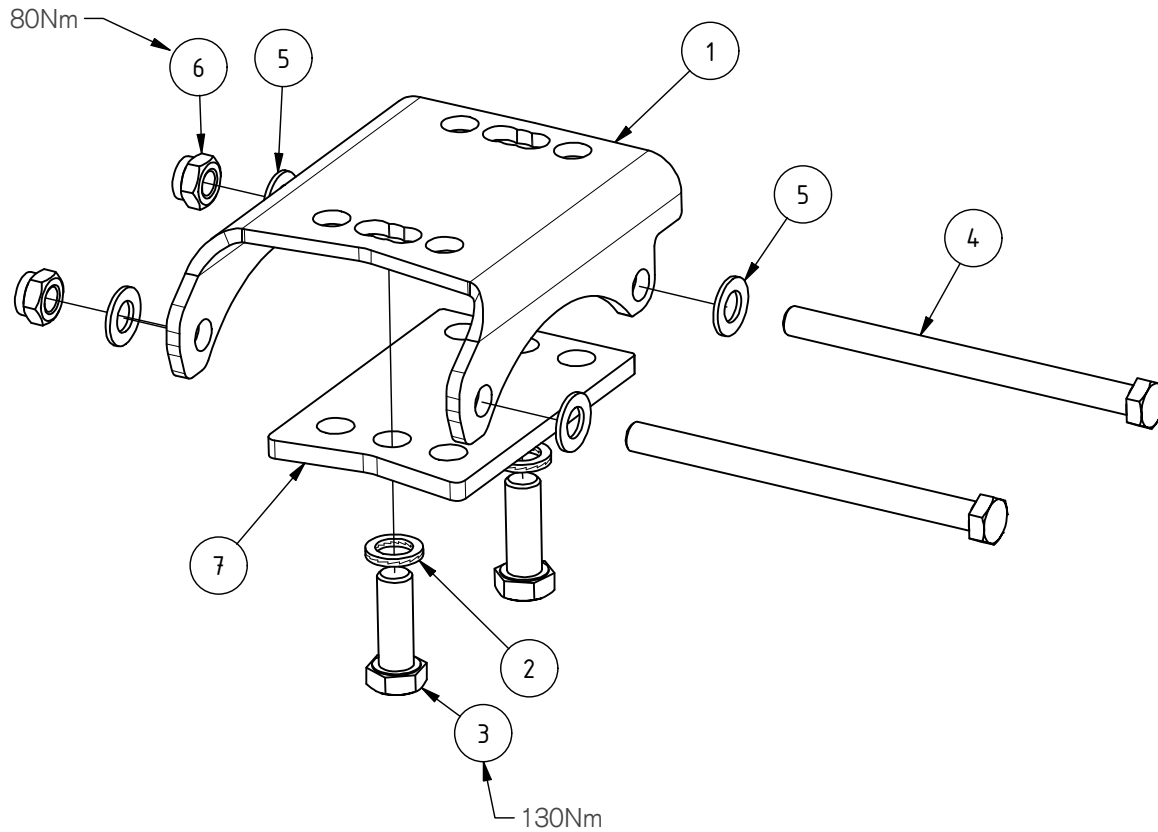

S/144 T-Series

Rakt fäste TU / Straight attachment TU / Gerade Befestigung TU

Part No. 803131

803131 D

ExTe

Securing cargo. We invented the concept.

Vikt / Weight / Gewicht: 2,4 Kg

Pos.	Part.no	Pcs	Benämning	Description	Bezeichnung
1	490432	1	Fäste Rakt UH TU	Bracket Straight	Halterung gerade
2	211971	2	Bricka NL14 M14 Stål	Washer	Scheibe
3	211102	2	Skruv M6S M14x40 FZB	Screw	Schraube
4	211099	2	Skruv M6S M12x160 FZB	Screw	Schraube
5	211907	4	Bricka BRB M12 FZB	Washer	Scheibe
6	211857	2	Låsmutter LM6M låg M12 FZB	Lock nut	Sicherungsmutter
7	490463	1	Förstärkning Fäste UH TU	Strengthening	Stärkung