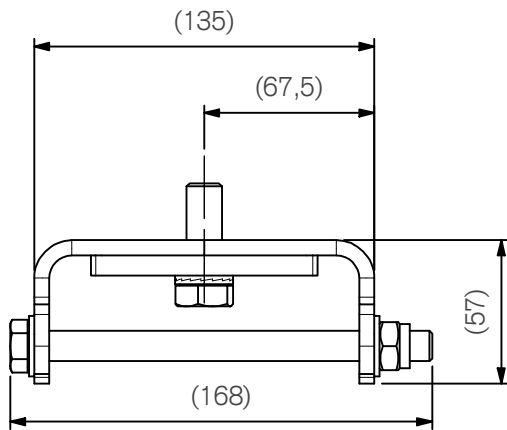

S/144 T-Series

Rakt fäste TU / Straight attachment TU / Gerade Befestigung TU

Part No. 803131

803131 D

ExTe

Securing cargo. We invented the concept.

Vikt / Weight / Gewicht: 2,4 Kg

Pos.	Part.no	Pcs	Benämning	Description	Bezeichnung
1	490432	1	Fäste Rakt UH TU	Bracket Straight	Halterung gerade
2	211971	2	Bricka NL14 M14 Stål	Washer	Scheibe
3	211102	2	Skruv M6S M14x40 FZB	Screw	Schraube
4	211099	2	Skruv M6S M12x160 FZB	Screw	Schraube
5	211907	4	Bricka BRB M12 FZB	Washer	Scheibe
6	211857	2	Låsmutter LM6M låg M12 FZB	Lock nut	Sicherungsmutter
7	490463	1	Förstärkning Fäste UH TU	Strengthening	Stärkung