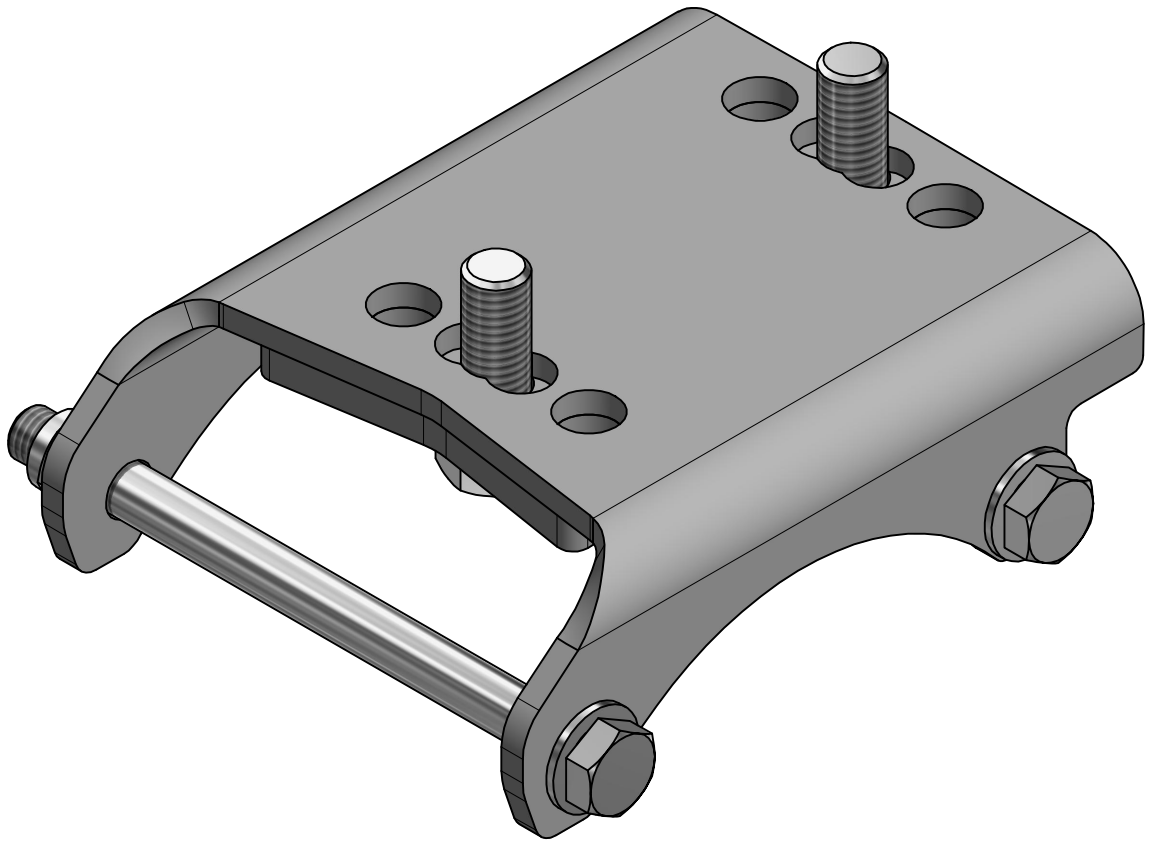

S/144 T-Series

Rakt fäste TU / Straight attachment TU / Gerade Befestigung TU

Part No. 803131

803131 D

ExTe

Securing cargo. We invented the concept.

Vikt / Weight / Gewicht: 2,4 Kg

Pos.	Part.no	Pcs	Benämning	Description	Bezeichnung
1	490432	1	Fäste Rakt UH TU	Bracket Straight	Halterung gerade
2	211971	2	Bricka NL14 M14 Stål	Washer	Scheibe
3	211102	2	Skruv M6S M14x40 FZB	Screw	Schraube
4	211099	2	Skruv M6S M12x160 FZB	Screw	Schraube
5	211907	4	Bricka BRB M12 FZB	Washer	Scheibe
6	211857	2	Låsmutter LM6M låg M12 FZB	Lock nut	Sicherungsmutter
7	490463	1	Förstärkning Fäste UH TU	Strengthening	Stärkung

ExTe

Securing cargo. We invented the concept.