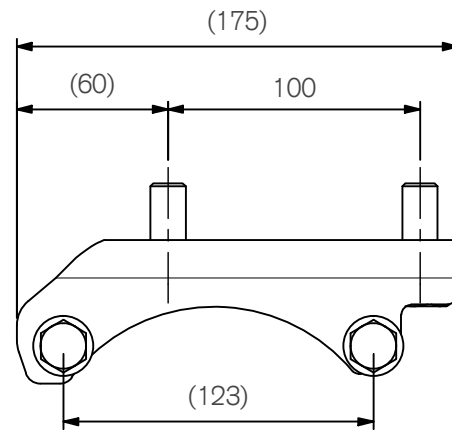

S/144 T-Series

Rakt fäste TU / Straight attachment TU / Gerade Befestigung TU

Part No. 803131

803131 D

ExTe

Securing cargo. We invented the concept.

Vikt / Weight / Gewicht: 2,4 Kg

Pos.	Part.no	Pcs	Benämning	Description	Bezeichnung
1	490432	1	Fäste Rakt UH TU	Bracket Straight	Halterung gerade
2	211971	2	Bricka NL14 M14 Stål	Washer	Scheibe
3	211102	2	Skruv M6S M14x40 FZB	Screw	Schraube
4	211099	2	Skruv M6S M12x160 FZB	Screw	Schraube
5	211907	4	Bricka BRB M12 FZB	Washer	Scheibe
6	211857	2	Låsmutter LM6M låg M12 FZB	Lock nut	Sicherungsmutter
7	490463	1	Förstärkning Fäste UH TU	Strengthening	Stärkung