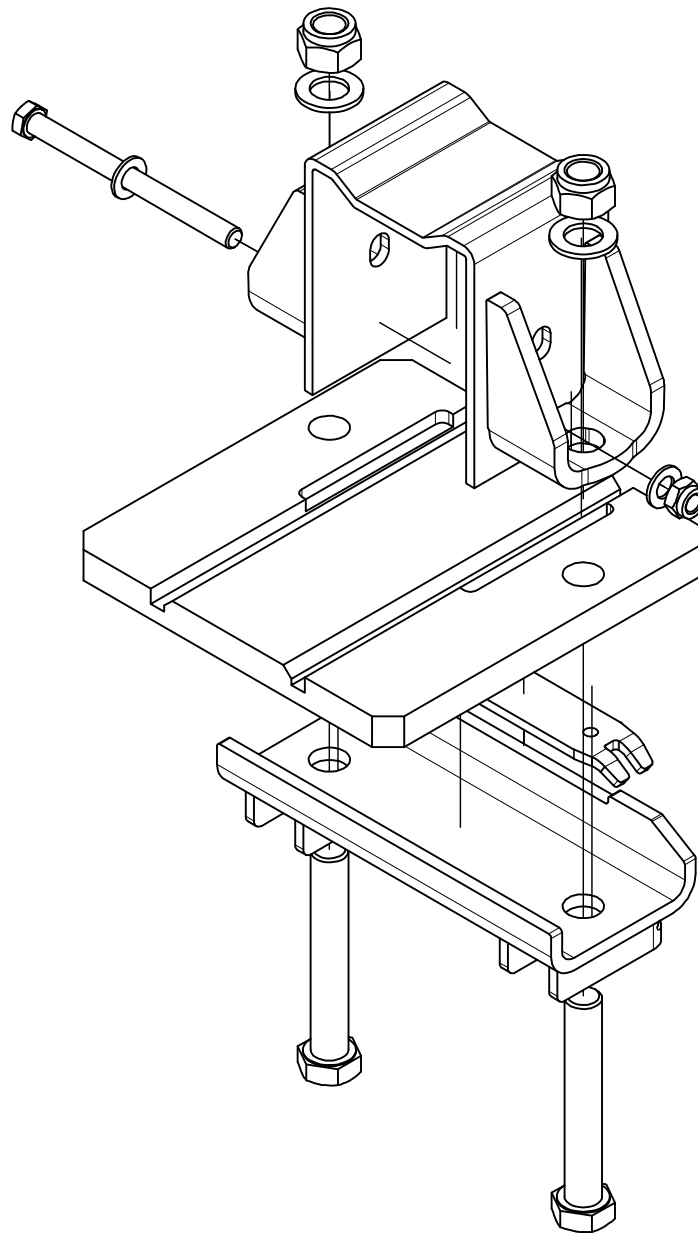

D/E/144-Series

Klämfäste Plastplatta / Clamping Attachment Plastic Plate /
Klemmbefestigung Kunststoffplatte

Art.nr 800740

800740 G

ExTe

Securing cargo. We invented the concept.

Klämfäste Plastplatta / Clamping Attachment Plastic Plate / Klemmbefestigung Kunststoffplatte

Page 2

Teknisk data / Technical details / Technische Details

Reservdelar / Spare Parts / Ersatzteile

Vikt / Weight / Gewicht: 8,6kg

Note 1. 800980 beställs separat / Ordered separately / Separat beställt

Pos.	Part.no	Pcs	Benämning	Description	Bezeichnung
1	800630	1	Monteringsplatta Plast	Mounting Plate	Grundplatte Kunststoff
2	800675	1	Underbygel	Lower Clamp	Klemmbügel
3	490095	1	Stöd Underbygel	Support Lower Clamp	Support Klemmbügel
4	800765	1	Överbygel 190 115 147	Clamp upper	Obere Klammer
5	211096	1	SKRUV M6S M12x150 FZB	Screw	Schraube
6	211857	1	Låsmutter LM6M låg M12 FZB	Lock nut	Sicherungsmutter
7	211169	2	SKRUV M6S M20x130 FZB	Screw	Schraube
8	211861	2	Låsmutter LM6M Hög M20 FZB	Lock nut	Sicherungsmutter
9	211902	2	Bricka BRB M20 FZB	Washer	Scheibe
10	211907	2	Bricka BRB M12 FZB	Washer	Scheibe
A	800980	1	Stopplatta T=15 mm	Stop Plate	Anschlag