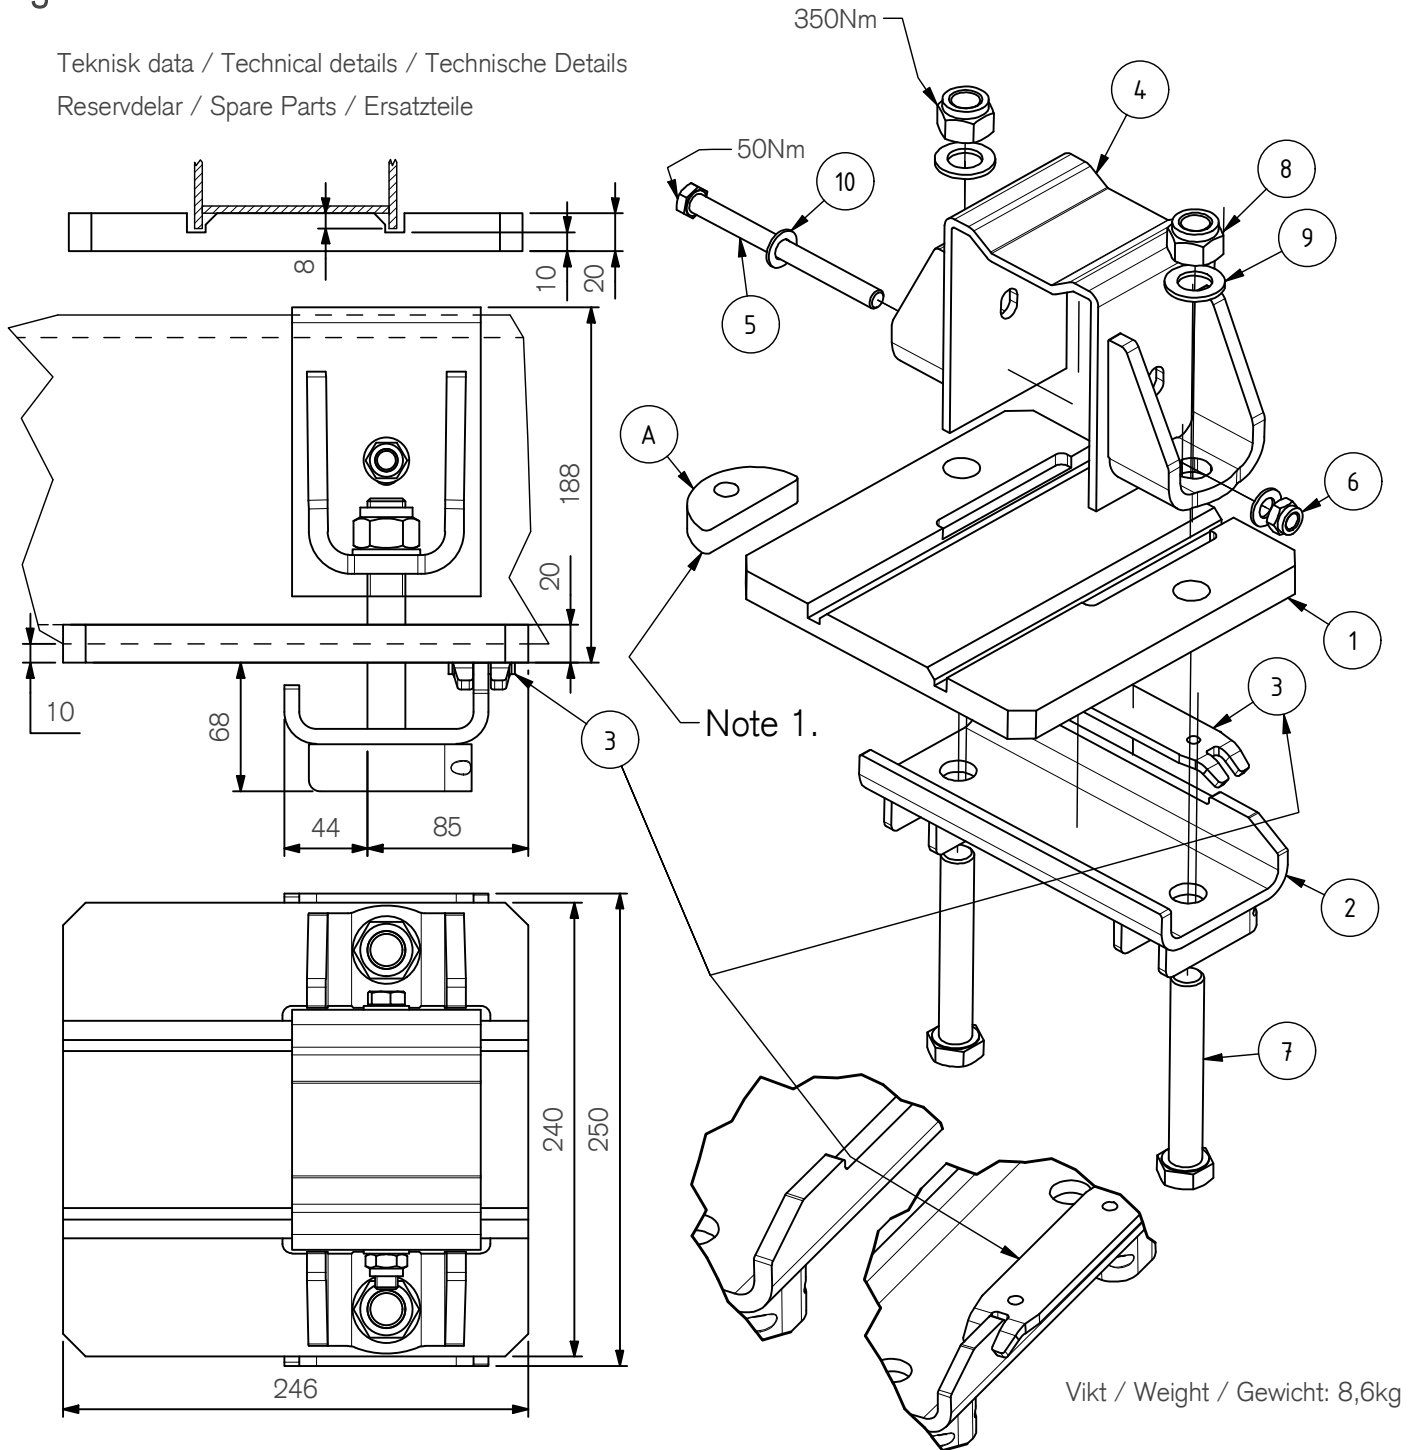

D/E/144-Series

Klämfäste Plastplatta / Clamping Attachment Plastic Plate /
Klemmbefestigung Kunststoffplatte

Art.nr 800740

800740 G

ExTe

Securing cargo. We invented the concept.

Klämfäste Plastplatta / Clamping Attachment Plastic Plate / Klemmbefestigung Kunststoffplatte

Page 2

Teknisk data / Technical details / Technische Details

Reservdelar / Spare Parts / Ersatzteile

Vikt / Weight / Gewicht: 8,6kg

Note 1. 800980 beställs separat / Ordered separately / Separat beställt

Pos.	Part.no	Pcs	Benämning	Description	Bezeichnung
1	800630	1	Monteringsplatta Plast	Mounting Plate	Grundplatte Kunststoff
2	800675	1	Underbygel	Lower Clamp	Klemmbügel
3	490095	1	Stöd Underbygel	Support Lower Clamp	Support Klemmbügel
4	800765	1	Överbygel 190 115 147	Clamp upper	Obere Klammer
5	211096	1	SKRUV M6S M12x150 FZB	Screw	Schraube
6	211857	1	Låsmutter LM6M låg M12 FZB	Lock nut	Sicherungsmutter
7	211169	2	SKRUV M6S M20x130 FZB	Screw	Schraube
8	211861	2	Låsmutter LM6M Hög M20 FZB	Lock nut	Sicherungsmutter
9	211902	2	Bricka BRB M20 FZB	Washer	Scheibe
10	211907	2	Bricka BRB M12 FZB	Washer	Scheibe
A	800980	1	Stopplatta T=15 mm	Stop Plate	Anschlag