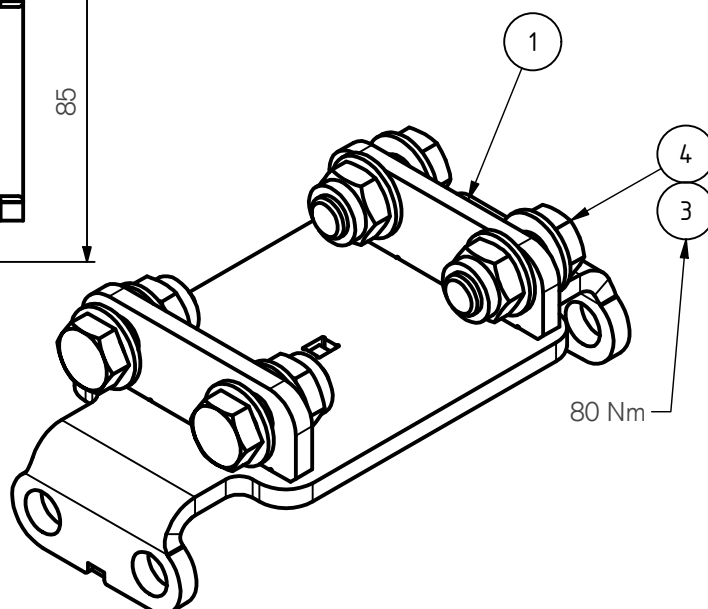

D-SERIE

UTLÖSARFÄSTE DUBBELT/RELEASE ATTACHMENT DOUBLE/FREIGEBEN BEFESTIGUNG VERDOPPELN

Art.nr 803047

803047 B

ExTe

Securing cargo. We invented the concept.

Pos.	QTY	Art.nr	Benämning	Description	Bezeichnung
1	1	803046	Fäste utlösare dubbel	ATTACHMENT	BEFESTIGUNG
2	8	211907	Bricka BRB M12 FZB	Washer	Scheibe
3	4	211857	Låsmutter LM6M låg M12 FZB	Mutter	Nut
4	4	211082	Skruv M6S M12x30 FZB	Screw	Schraube

Vikt/Weight/Gewicht: 1,25kg

ExTe

Securing cargo. We invented the concept.