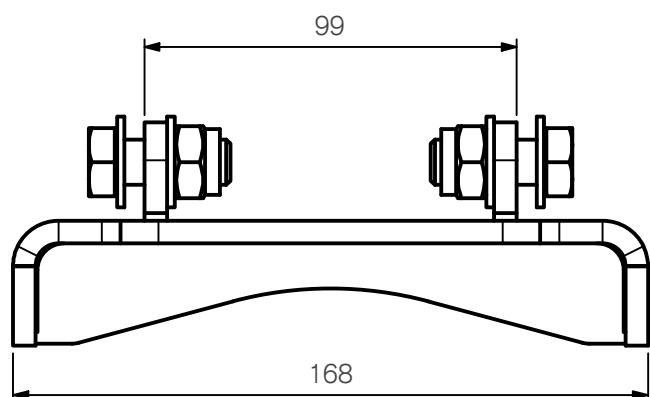

D-SERIE

UTLÖSARFÄSTE DUBBELT/RELEASE ATTACHMENT DOUBLE/FREIGEBEN BEFESTIGUNG VERDOPPELN

Art.nr 803047

803047 B

ExTe

Securing cargo. We invented the concept.

Pos.	QTY	Art.nr	Benämning	Description	Bezeichnung
1	1	803046	Fäste utlösare dubbel	ATTACHMENT	BEFESTIGUNG
2	8	211907	Bricka BRB M12 FZB	Washer	Scheibe
3	4	211857	Låsmutter LM6M låg M12 FZB	Mutter	Nut
4	4	211082	Skruv M6S M12x30 FZB	Screw	Schraube

Vikt/Weight/Gewicht: 1,25kg

ExTe

Securing cargo. We invented the concept.