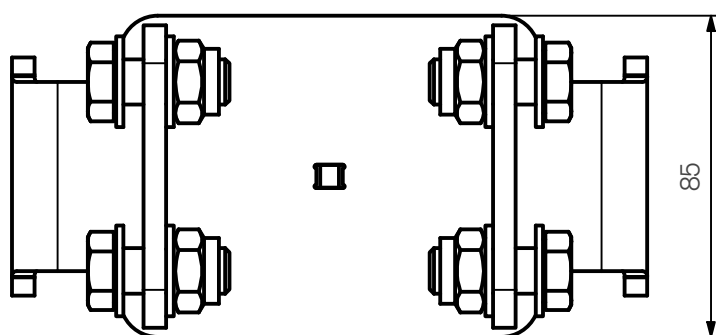

D-SERIE

UTLÖSARFÄSTE DUBBELT/RELEASE ATTACHMENT DOUBLE/FREIGEBEN BEFESTIGUNG VERDOPPELN

Art.nr 803047

803047 B

ExTe

Securing cargo. We invented the concept.

Pos.	QTY	Art.nr	Benämning	Description	Bezeichnung
1	1	803046	Fäste utlösare dubbel	ATTACHMENT	BEFESTIGUNG
2	8	211907	Bricka BRB M12 FZB	Washer	Scheibe
3	4	211857	Låsmutter LM6M låg M12 FZB	Mutter	Nut
4	4	211082	Skruv M6S M12x30 FZB	Screw	Schraube

Vikt/Weight/Gewicht: 1,25kg

ExTe

Securing cargo. We invented the concept.