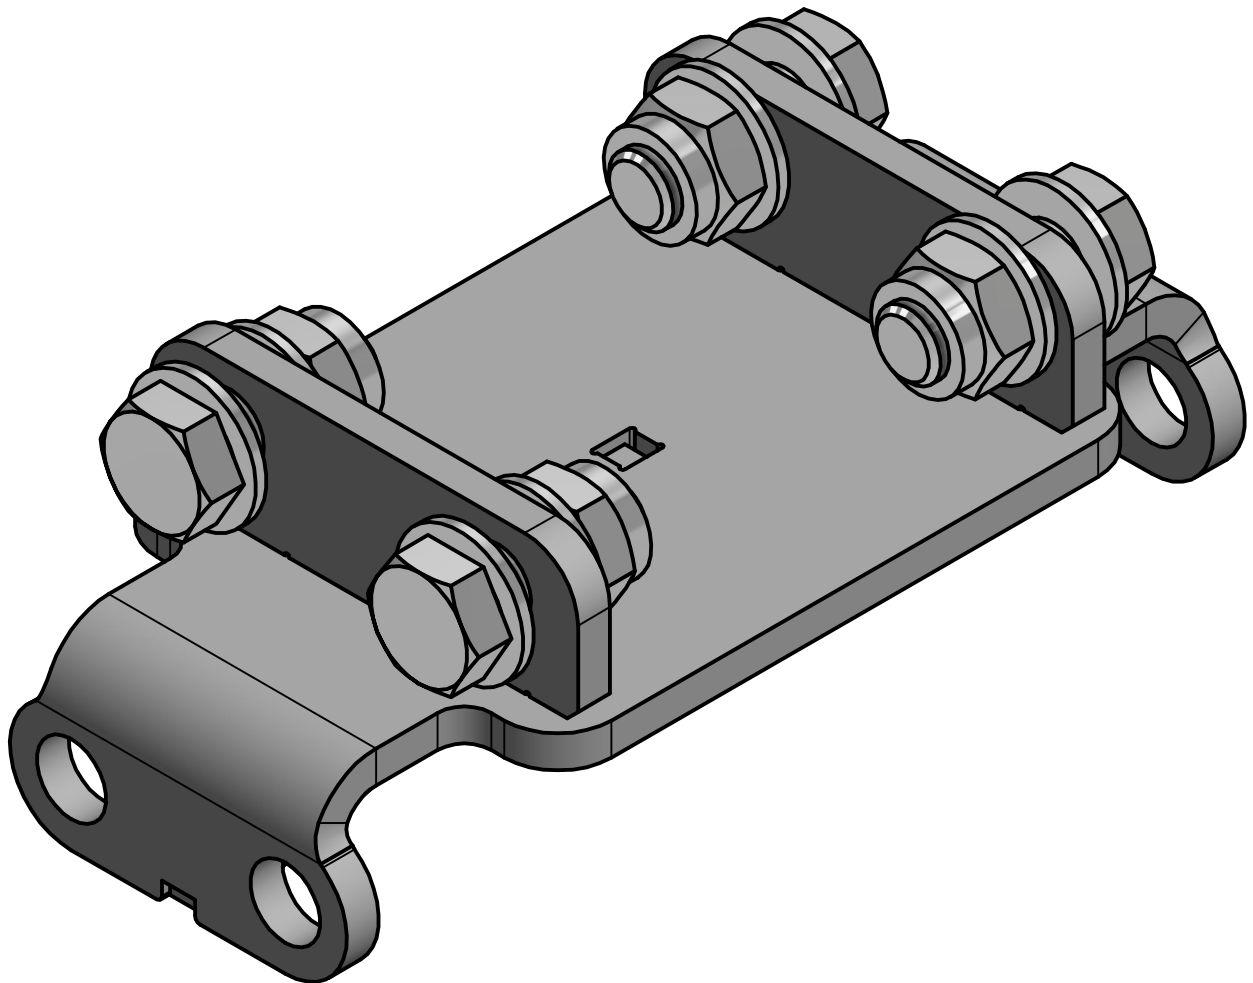

D-SERIE

UTLÖSARFÄSTE DUBBELT/RELEASE ATTACHMENT DOUBLE/FREIGEBEN BEFESTIGUNG VERDOPPELN

Art.nr 803047

803047 B

ExTe

Securing cargo. We invented the concept.

Pos.	QTY	Art.nr	Benämning	Description	Bezeichnung
1	1	803046	Fäste utlösare dubbel	ATTACHMENT	BEFESTIGUNG
2	8	211907	Bricka BRB M12 FZB	Washer	Scheibe
3	4	211857	Låsmutter LM6M låg M12 FZB	Mutter	Nut
4	4	211082	Skruv M6S M12x30 FZB	Screw	Schraube

Vikt/Weight/Gewicht: 1,25kg

ExTe

Securing cargo. We invented the concept.