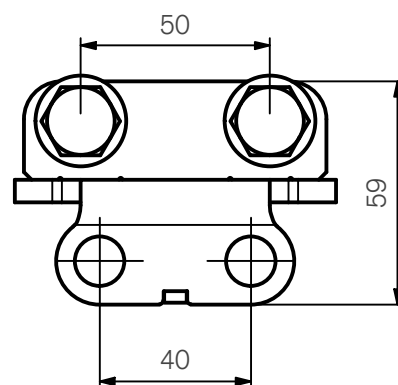

D-SERIE

UTLÖSARFÄSTE DUBBELT/RELEASE ATTACHMENT DOUBLE/FREIGEBEN BEFESTIGUNG VERDOPPELN

Art.nr 803047

803047 B

ExTe

Securing cargo. We invented the concept.

Pos.	QTY	Art.nr	Benämning	Description	Bezeichnung
1	1	803046	Fäste utlösare dubbel	ATTACHMENT	BEFESTIGUNG
2	8	211907	Bricka BRB M12 FZB	Washer	Scheibe
3	4	211857	Låsmutter LM6M låg M12 FZB	Mutter	Nut
4	4	211082	Skruv M6S M12x30 FZB	Screw	Schraube

Vikt/Weight/Gewicht: 1,25kg

ExTe

Securing cargo. We invented the concept.