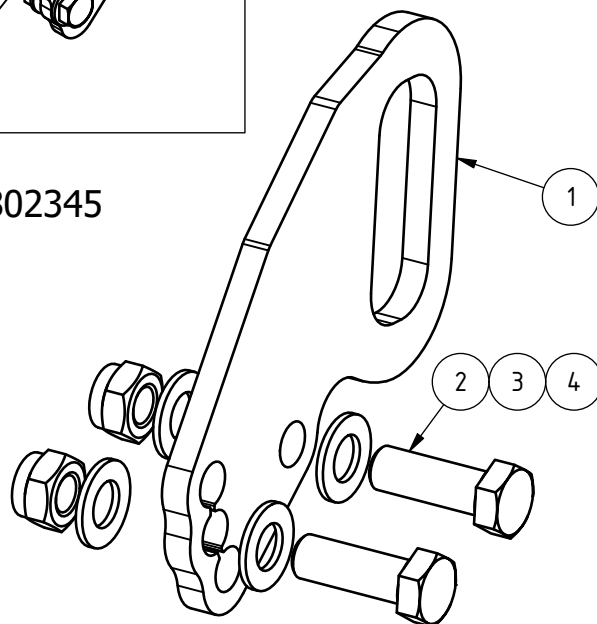

# A - Series RING

Art.nr 802335

802335 A

# ExTe

Securing cargo. We invented the concept.

Pos.	Qty	Art.nr	Benämning	Description	Bezeichnung
1	1	400422	RING	RING	RING
2	2	211083	SKRUV M6S M12x35 FZB	SCREW	SCHRAUBE
3	4	211907	BRICKA BRB M12 FZB	WASHER	SCHEIBE
4	2	211857	LÅSMUTTER LM6M M12 FZB	LOCKING NUT	STOP MUTTER