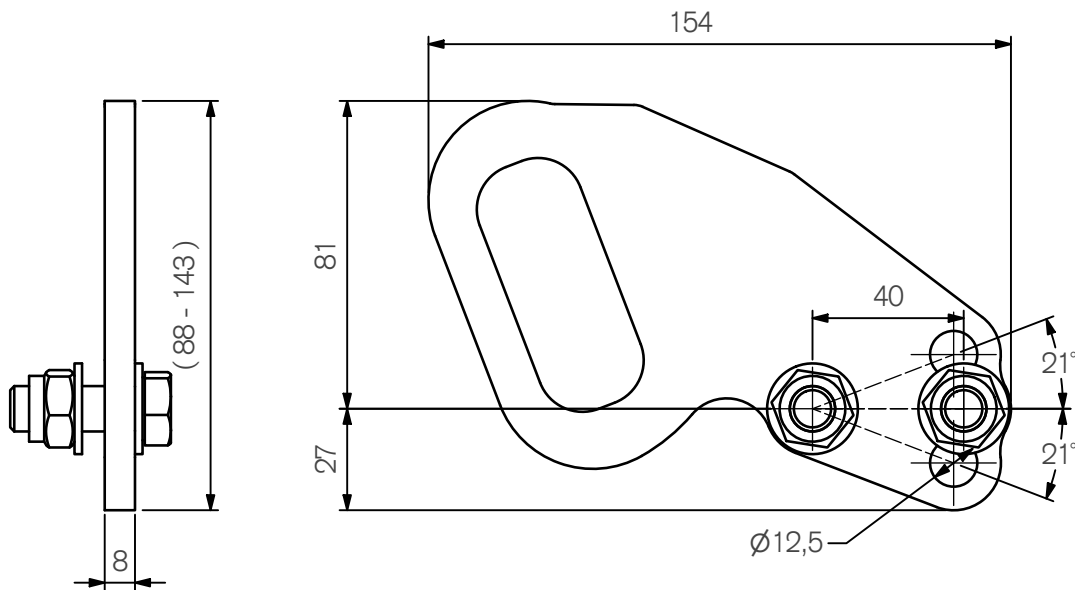

# A - Series RING

Art.nr 802335

802335 A

# ExTe

Securing cargo. We invented the concept.

Pos.	Qty	Art.nr	Benämning	Description	Bezeichnung
1	1	400422	RING	RING	RING
2	2	211083	SKRUV M6S M12x35 FZB	SCREW	SCHRAUBE
3	4	211907	BRICKA BRB M12 FZB	WASHER	SCHEIBE
4	2	211857	LÅSMUTTER LM6M M12 FZB	LOCKING NUT	STOP MUTTER