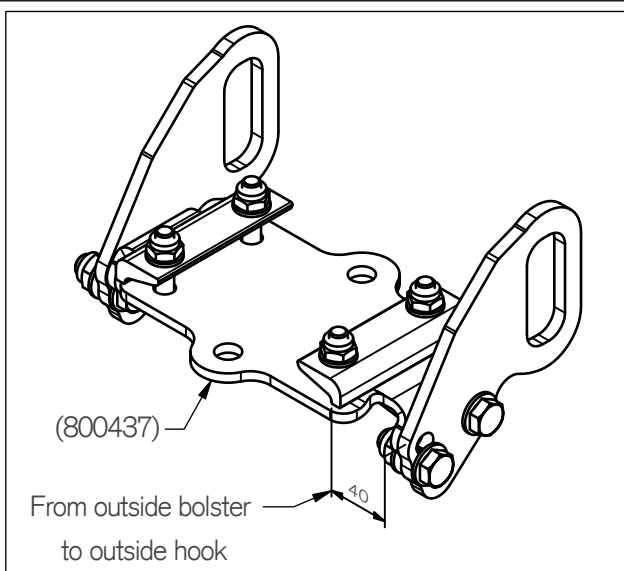

# A - Series RING

Art.nr 802335

802335 A

# ExTe

Securing cargo. We invented the concept.

Pos.	Qty	Art.nr	Benämning	Description	Bezeichnung
1	1	400422	RING	RING	RING
2	2	211083	SKRUV M6S M12x35 FZB	SCREW	SCHRAUBE
3	4	211907	BRICKA BRB M12 FZB	WASHER	SCHEIBE
4	2	211857	LÅSMUTTER LM6M M12 FZB	LOCKING NUT	STOP MUTTER