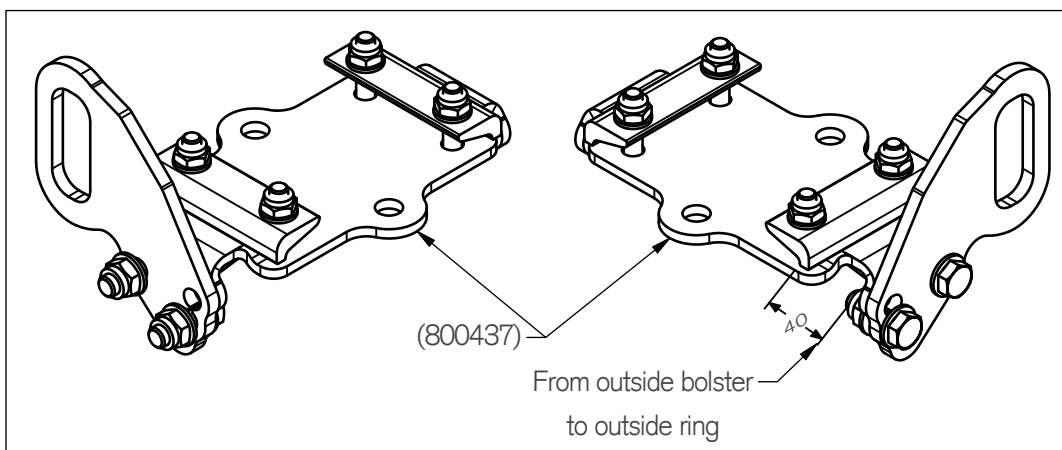

# A - Series RING

Art.nr 802335

802335 A

# ExTe

Securing cargo. We invented the concept.

Pos.	Qty	Art.nr	Benämning	Description	Bezeichnung
1	1	400422	RING	RING	RING
2	2	211083	SKRUV M6S M12x35 FZB	SCREW	SCHRAUBE
3	4	211907	BRICKA BRB M12 FZB	WASHER	SCHEIBE
4	2	211857	LÅSMUTTER LM6M M12 FZB	LOCKING NUT	STOP MUTTER