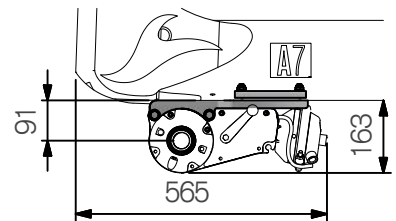

# Fäste TU underhängt A-serien

Attachment TU A-series/Befestigung TU A-serie

Art.nr 800870

800870\_DAT B

# ExTe

Securing cargo. We invented the concept.

Pos.	Part.no	Pcs	Benämning	Description	Bezeichnung	Weight*
1	800870	1	Fäste TU underhängt A-serien	Attachment	Befestigung	2,9 kg
1.1	800869	1	Fäste TU	Attachment	Befestigung	2,1 kg
1.2	800433	2	Klämlist bred	Klemmleiste	Klemmleiste	0,1 kg
1.3	211099	2	Skruv M6S M12x160 FZB	Screw	Schraube	0,2 kg
1.4	211907	4	Bricka BRB M12 FZB	Washer	Scheibe	0,0 kg
1.5	211857	2	Låsmutter LM6M låg M12 FZB	Lock nut	Sicherungsmutter	0,0 kg
1.6	211065	4	Skruv M6S M10x45 FZB	Screw	Schraube	0,0 kg
1.7	211856	4	Låsmutter LM6M låg M10 FZB	Lock nut	Sicherungsmutter	0,0 kg
1.8	211909	4	Bricka BRB M10 FZB	Washer	Scheibe	0,0 kg

Vikt / Weight: 2,3 kg