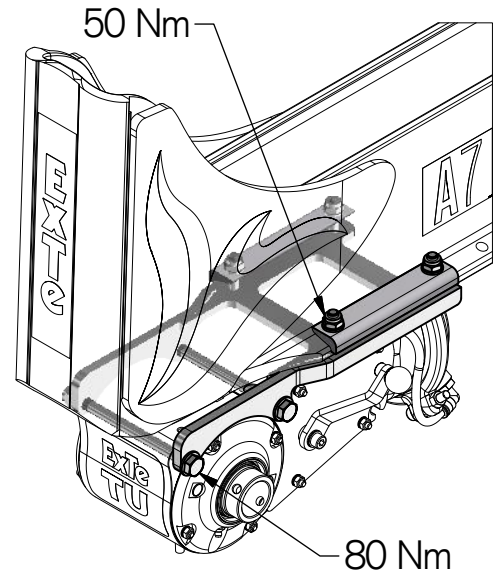

# Fäste TU underhängt A-serien

Attachment TU A-series/Befestigung TU A-serie

Art.nr 800870

800870\_DAT B

# ExTe

Securing cargo. We invented the concept.

Pos.	Part.no	Pcs	Benämning	Description	Bezeichnung	Weight*
1	800870	1	Fäste TU underhängt A-serien	Attachment	Befestigung	2,9 kg
1.1	800869	1	Fäste TU	Attachment	Befestigung	2,1 kg
1.2	800433	2	Klämlist bred	Klemmleiste	Klemmleiste	0,1 kg
1.3	211099	2	Skruv M6S M12x160 FZB	Screw	Schraube	0,2 kg
1.4	211907	4	Bricka BRB M12 FZB	Washer	Scheibe	0,0 kg
1.5	211857	2	Låsmutter LM6M låg M12 FZB	Lock nut	Sicherungsmutter	0,0 kg
1.6	211065	4	Skruv M6S M10x45 FZB	Screw	Schraube	0,0 kg
1.7	211856	4	Låsmutter LM6M låg M10 FZB	Lock nut	Sicherungsmutter	0,0 kg
1.8	211909	4	Bricka BRB M10 FZB	Washer	Scheibe	0,0 kg