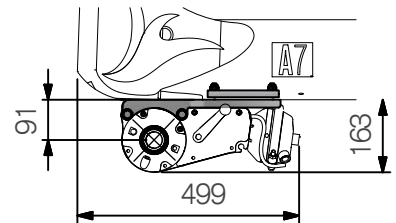

# Fäste TU underhängt A-serien

Attachment TU A-series/Befestigung TU A-serie

Art.nr 800870

800870\_DAT B

# ExTe

Securing cargo. We invented the concept.

Pos.	Part.no	Pcs	Benämning	Description	Bezeichnung	Weight*
1	800870	1	Fäste TU underhängt A-serien	Attachment	Befestigung	2,9 kg
1.1	800869	1	Fäste TU	Attachment	Befestigung	2,1 kg
1.2	800433	2	Klämlist bred	Klemmleiste	Klemmleiste	0,1 kg
1.3	211099	2	Skruv M6S M12x160 FZB	Screw	Schraube	0,2 kg
1.4	211907	4	Bricka BRB M12 FZB	Washer	Scheibe	0,0 kg
1.5	211857	2	Låsmutter LM6M låg M12 FZB	Lock nut	Sicherungsmutter	0,0 kg
1.6	211065	4	Skruv M6S M10x45 FZB	Screw	Schraube	0,0 kg
1.7	211856	4	Låsmutter LM6M låg M10 FZB	Lock nut	Sicherungsmutter	0,0 kg
1.8	211909	4	Bricka BRB M10 FZB	Washer	Scheibe	0,0 kg

Vikt / Weight: 2,3 kg