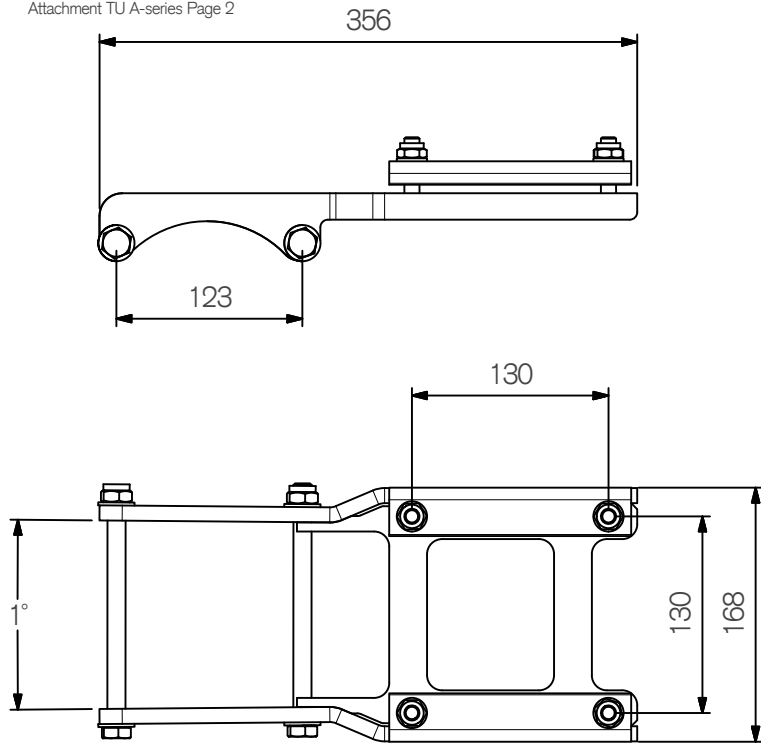

# Fäste TU underhängt A-serien

Attachment TU A-series/Befestigung TU A-serie

Art.nr 800870

800870\_DAT B

# ExTe

Securing cargo. We invented the concept.

Pos.	Part.no	Pcs	Benämning	Description	Bezeichnung	Weight*
1	800870	1	Fäste TU underhängt A-serien	Attachment	Befestigung	2,9 kg
1.1	800869	1	Fäste TU	Attachment	Befestigung	2,1 kg
1.2	800433	2	Klämlist bred	Klemmleiste	Klemmleiste	0,1 kg
1.3	211099	2	Skruv M6S M12x160 FZB	Screw	Schraube	0,2 kg
1.4	211907	4	Bricka BRB M12 FZB	Washer	Scheibe	0,0 kg
1.5	211857	2	Låsmutter LM6M låg M12 FZB	Lock nut	Sicherungsmutter	0,0 kg
1.6	211065	4	Skruv M6S M10x45 FZB	Screw	Schraube	0,0 kg
1.7	211856	4	Låsmutter LM6M låg M10 FZB	Lock nut	Sicherungsmutter	0,0 kg
1.8	211909	4	Bricka BRB M10 FZB	Washer	Scheibe	0,0 kg

Vikt / Weight: 2,3 kg