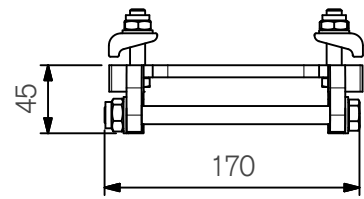

# Fäste TU underhängt A-serien

Attachment TU A-series/Befestigung TU A-serie

Art.nr 800870

800870\_DAT B

# ExTe

Securing cargo. We invented the concept.

Pos.	Part.no	Pcs	Benämning	Description	Bezeichnung	Weight*
1	800870	1	Fäste TU underhängt A-serien	Attachment	Befestigung	2,9 kg
1.1	800869	1	Fäste TU	Attachment	Befestigung	2,1 kg
1.2	800433	2	Klämlist bred	Klemmleiste	Klemmleiste	0,1 kg
1.3	211099	2	Skruv M6S M12x160 FZB	Screw	Schraube	0,2 kg
1.4	211907	4	Bricka BRB M12 FZB	Washer	Scheibe	0,0 kg
1.5	211857	2	Låsmutter LM6M låg M12 FZB	Lock nut	Sicherungsmutter	0,0 kg
1.6	211065	4	Skruv M6S M10x45 FZB	Screw	Schraube	0,0 kg
1.7	211856	4	Låsmutter LM6M låg M10 FZB	Lock nut	Sicherungsmutter	0,0 kg
1.8	211909	4	Bricka BRB M10 FZB	Washer	Scheibe	0,0 kg

Vikt / Weight: 2,3 kg