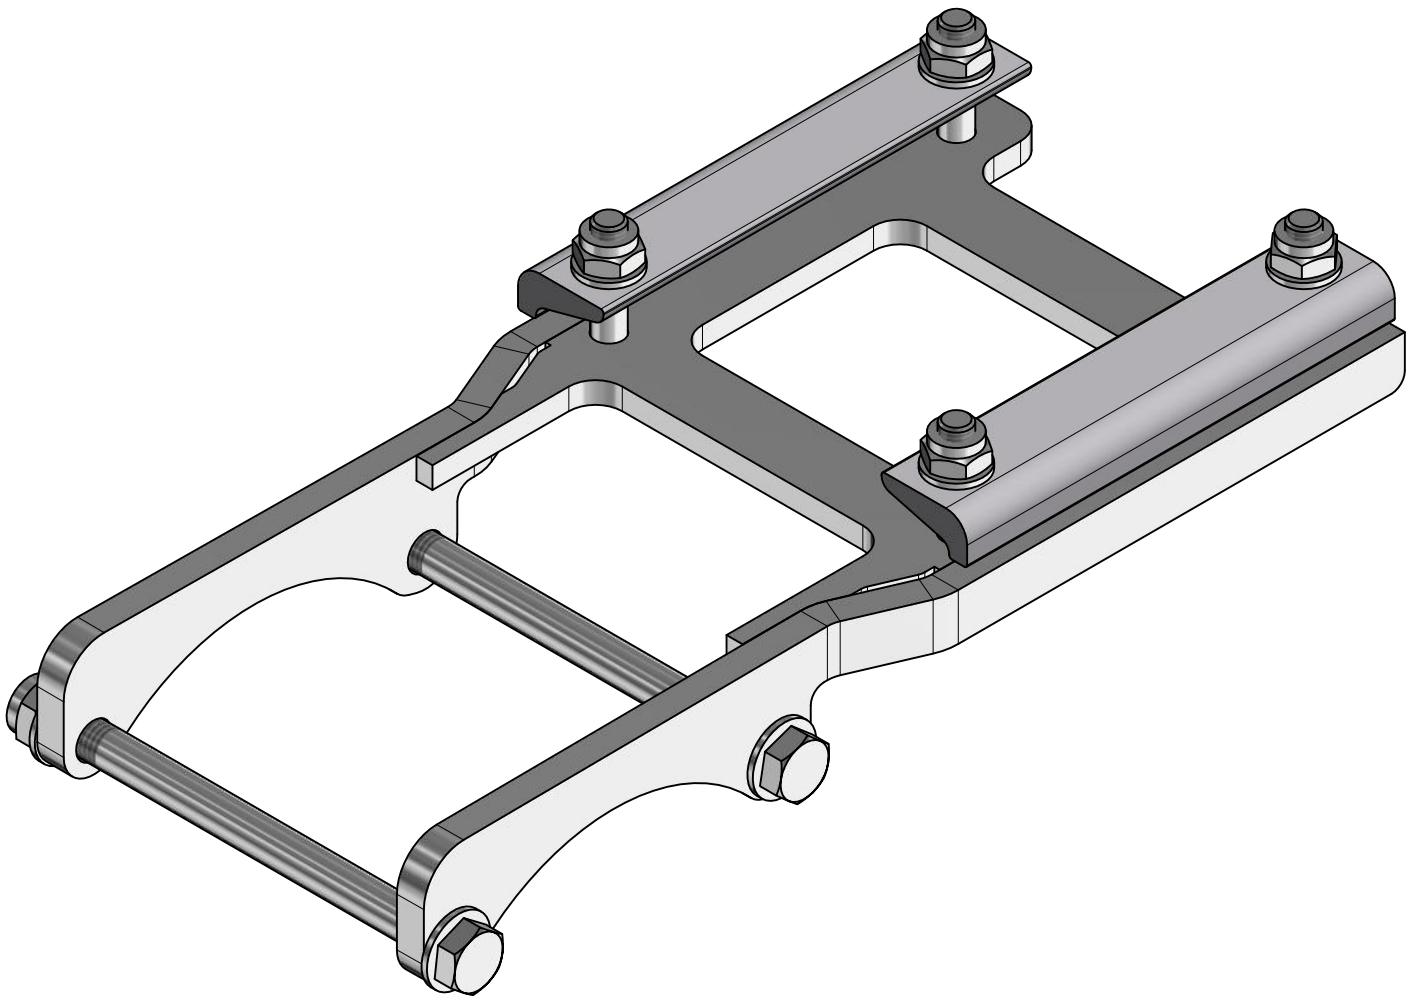

# Fäste TU underhängt A-serien

Attachment TU A-series/Befestigung TU A-serie

Art.nr 800870

800870\_DAT B

# ExTe

Securing cargo. We invented the concept.

Pos.	Part.no	Pcs	Benämning	Description	Bezeichnung	Weight*
1	800870	1	Fäste TU underhängt A-serien	Attachment	Befestigung	2,9 kg
1.1	800869	1	Fäste TU	Attachment	Befestigung	2,1 kg
1.2	800433	2	Klämlist bred	Klemmleiste	Klemmleiste	0,1 kg
1.3	211099	2	Skruv M6S M12x160 FZB	Screw	Schraube	0,2 kg
1.4	211907	4	Bricka BRB M12 FZB	Washer	Scheibe	0,0 kg
1.5	211857	2	Låsmutter LM6M låg M12 FZB	Lock nut	Sicherungsmutter	0,0 kg
1.6	211065	4	Skruv M6S M10x45 FZB	Screw	Schraube	0,0 kg
1.7	211856	4	Låsmutter LM6M låg M10 FZB	Lock nut	Sicherungsmutter	0,0 kg
1.8	211909	4	Bricka BRB M10 FZB	Washer	Scheibe	0,0 kg

Vikt / Weight: 2,3 kg