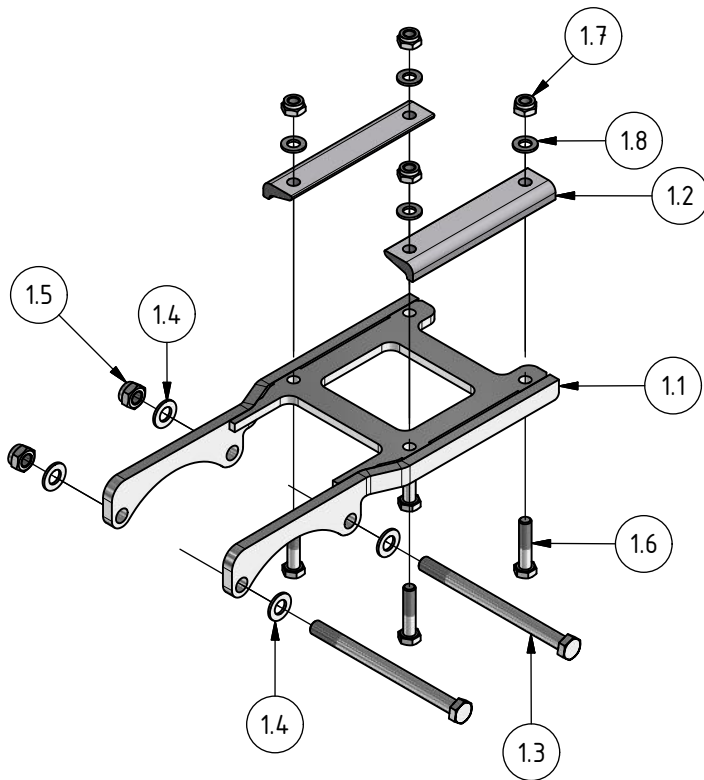

# Fäste TU underhängt A-serien

Attachment TU A-series/Befestigung TU A-serie

Art.nr 800870

800870\_DAT B

# ExTe

Securing cargo. We invented the concept.

Pos.	Part.no	Pcs	Benämning	Description	Bezeichnung	Weight*
1	800870	1	Fäste TU underhängt A-serien	Attachment	Befestigung	2,9 kg
1.1	800869	1	Fäste TU	Attachment	Befestigung	2,1 kg
1.2	800433	2	Klämlist bred	Klemmleiste	Klemmleiste	0,1 kg
1.3	211099	2	Skruv M6S M12x160 FZB	Screw	Schraube	0,2 kg
1.4	211907	4	Bricka BRB M12 FZB	Washer	Scheibe	0,0 kg
1.5	211857	2	Låsmutter LM6M låg M12 FZB	Lock nut	Sicherungsmutter	0,0 kg
1.6	211065	4	Skruv M6S M10x45 FZB	Screw	Schraube	0,0 kg
1.7	211856	4	Låsmutter LM6M låg M10 FZB	Lock nut	Sicherungsmutter	0,0 kg
1.8	211909	4	Bricka BRB M10 FZB	Washer	Scheibe	0,0 kg

Vikt / Weight: 2,3 kg