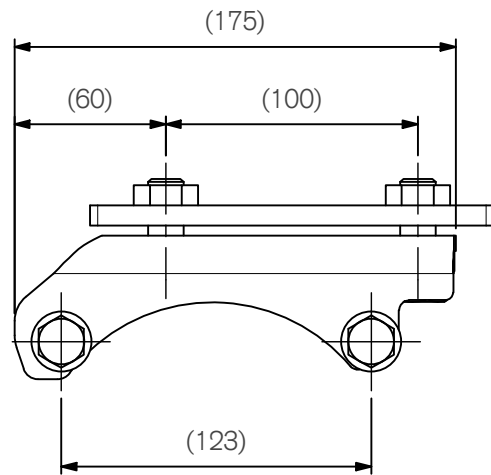

Vikt / Weight / Gewicht: 3,3 kg

Pos.	Part.no	Pcs	Benämning	Description	Bezeichnung
1	803131	1	Fäste Rakt UH TU S/144 T-Serien	Straight attachment TU	Gerade Befestigung TU
2	490465	1	Mutterstycke Botten T-stommar	Nut piece	Nussstück

ExTe behält sich das Recht vor, Änderungen an Spezifikationen und anderen Informationen in diesem Dokument ohne vorherige Ankündigung vorzunehmen.

ExTe

Securing cargo. We invented the concept.

ExTe Fabriks AB, SE-820 62 Färila Sweden. Tel: +46 (0)651 175 00. E-mail: info@exte.se www.exte.se