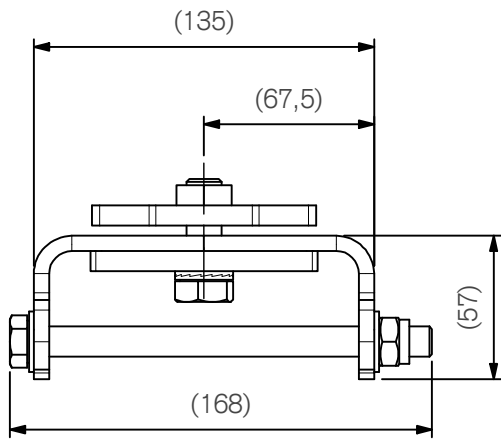

Vikt / Weight / Gewicht: 3,3 kg

Pos.	Part.no	Pcs	Benämning	Description	Bezeichnung
1	803131	1	Fäste Rakt UH TU S/144 T-Serien	Straight attachment TU	Gerade Befestigung TU
2	490465	1	Mutterstycke Botten T-stommar	Nut piece	Nussstück

ExTe behält sich das Recht vor, Änderungen an Spezifikationen und anderen Informationen in diesem Dokument ohne vorherige Ankündigung vorzunehmen.

ExTe

Securing cargo. We invented the concept.

ExTe Fabriks AB, SE-820 62 Färila Sweden. Tel: +46 (0)651 175 00. E-mail: info@exte.se www.exte.se