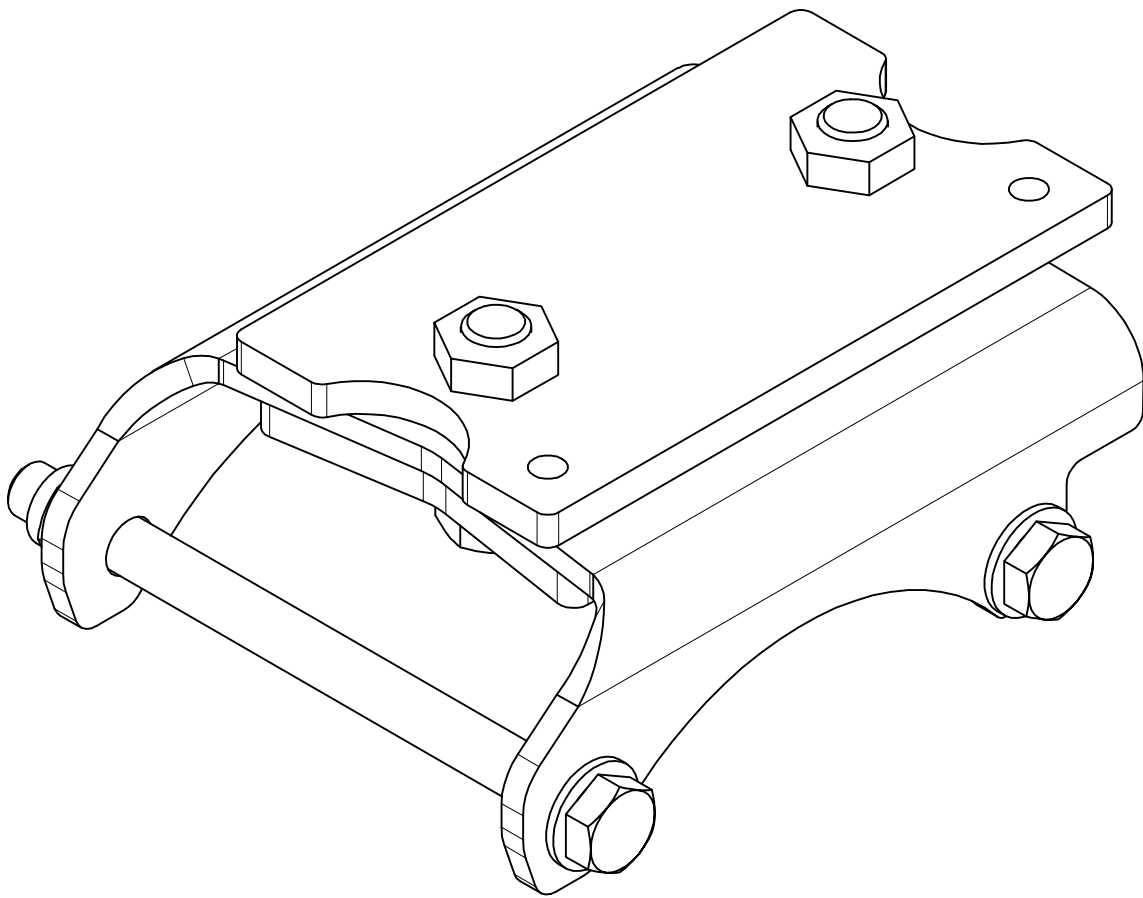

# D T/DS T-Series

Rakt fäste TU/Straight attachment TU/Gerade Befestigung TU

Art.nr 803178

803178 A

**ExTe**

Securing cargo. We invented the concept.

Vikt / Weight / Gewicht: 3,3 kg

Pos.	Part.no	Pcs	Benämning	Description	Bezeichnung
1	803131	1	Fäste Rakt UH TU S/144 T-Serien	Straight attachment TU	Gerade Befestigung TU
2	490465	1	Mutterstycke Botten T-stommar	Nut piece	Nussstück