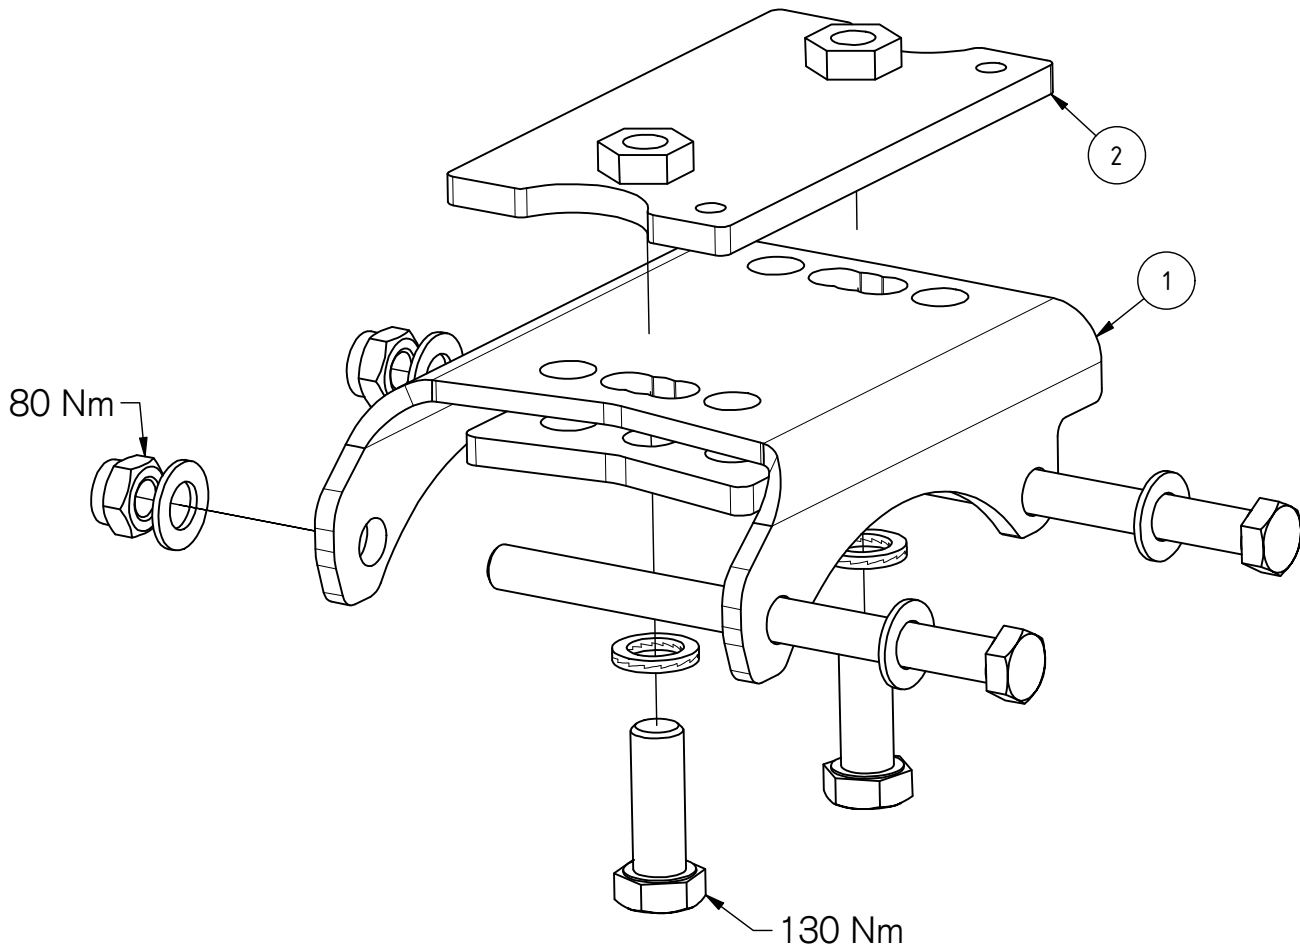

Vikt / Weight / Gewicht: 3,3 kg

Pos.	Part.no	Pcs	Benämning	Description	Bezeichnung
1	803131	1	Fäste Rakt UH TU S/144 T-Serien	Straight attachment TU	Gerade Befestigung TU
2	490465	1	Mutterstycke Botten T-stommar	Nut piece	Nussstück

ExTe behält sich das Recht vor, Änderungen an Spezifikationen und anderen Informationen in diesem Dokument ohne vorherige Ankündigung vorzunehmen.

ExTe

Securing cargo. We invented the concept.

ExTe Fabriks AB, SE-820 62 Färila Sweden. Tel: +46 (0)651 175 00. E-mail: info@exte.se www.exte.se