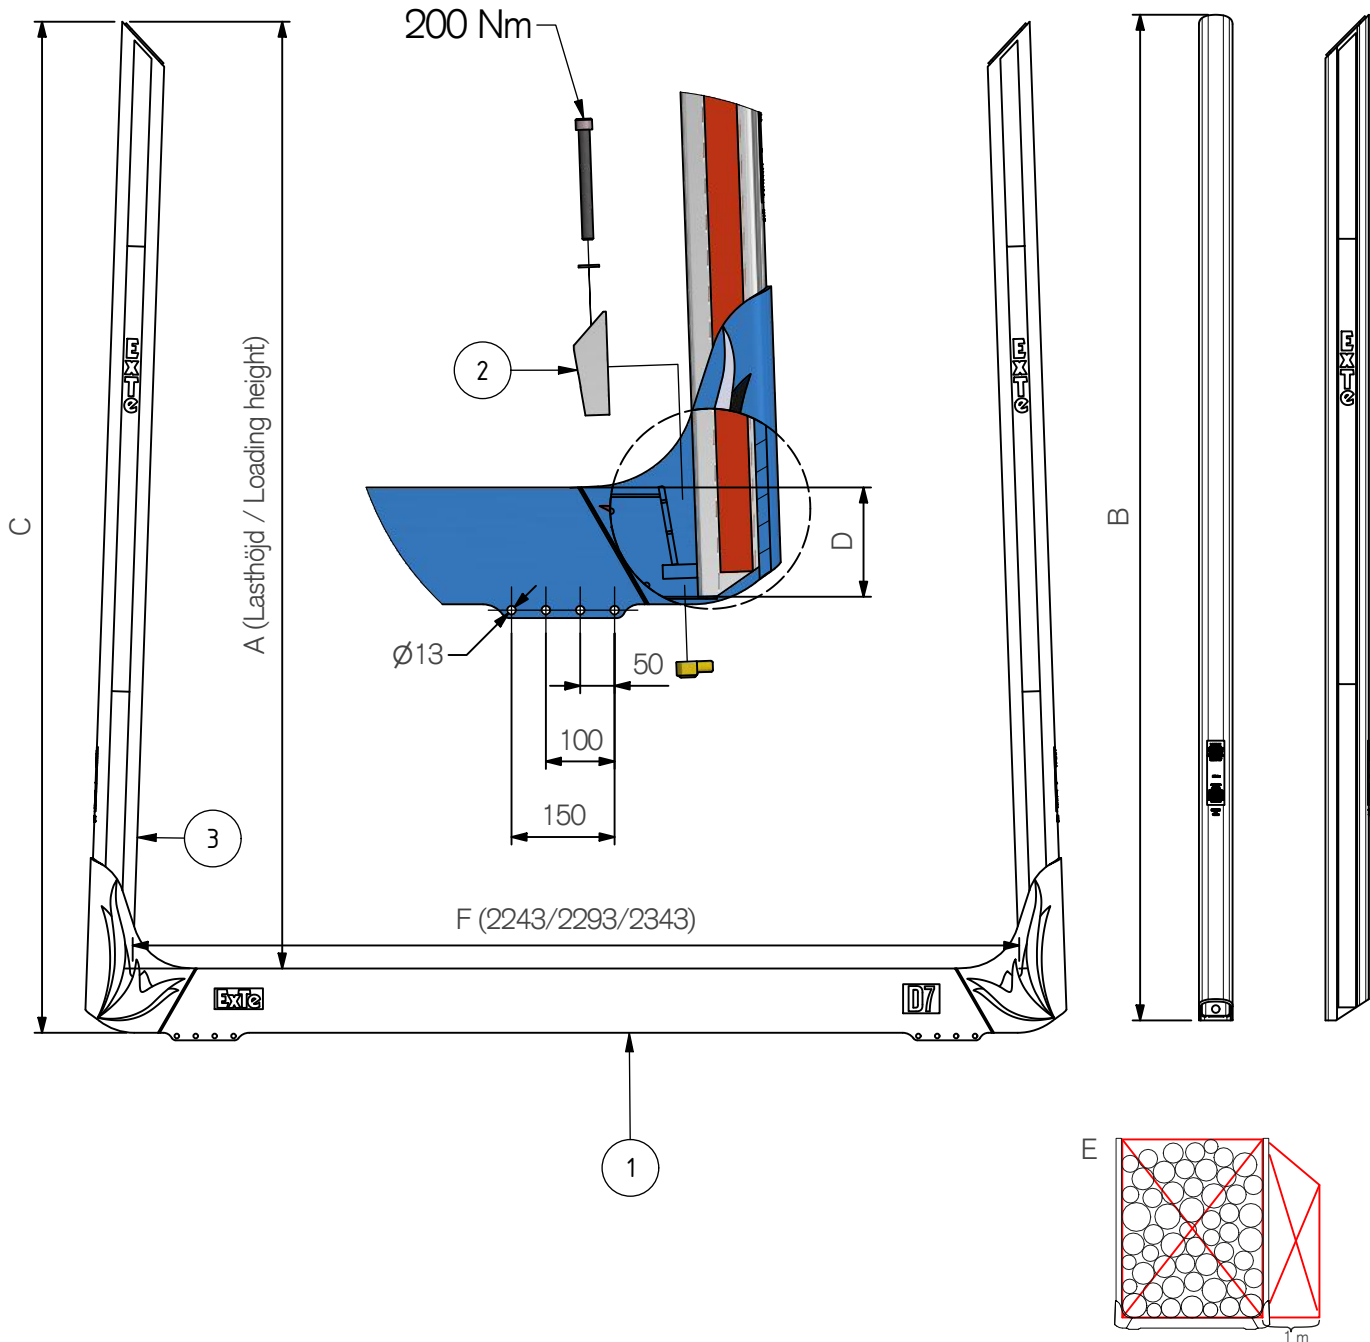

Pos.	Part.no	Pcs	Benämning	Description	Bezeichnung	Weight*
5	810418	1	Stomme D7 2,48	Bolster	Schemelkörper	53,8 kg
4	810415	1	Stomme D7 2,55	Bolster	Schemelkörper	55,0 kg
1	810410	1	Stomme D7 2,60	Bolster	Schemelkörper	55,8 kg
2	810196	2	Låselement D-Profil	Wedge kit	Keil	1,2 kg
3	802591	2	Stake D1 T7 2260 Euro 45	Stake	Runge	17,1 kg
3	802737	2	Stake D1 T7 2310 Euro 45	Stake	Runge	17,4 kg
3	802592	2	Stake D1 T7 2360 Euro 45	Stake	Runge	17,7 kg
3	802738	2	Stake D1 T7 2410 Euro 45	Stake	Runge	18,1 kg
3	802593	2	Stake D1 T7 2460 Euro 45	Stake	Runge	18,4 kg
3	802657	2	Stake D1 T7 2510 Euro 45	Stake	Runge	18,8 kg
3	802594	2	Stake D1 T7 2560 Euro 45	Stake	Runge	19,1 kg
3	802658	2	Stake D1 T7 2610 Euro 45	Stake	Runge	19,4 kg
3	802595	2	Stake D1 T7 2660 Euro 45	Stake	Runge	19,8 kg
3	802647	2	Stake D1 T7 2710 Euro 45	Stake	Runge	20,1 kg
3	802596	2	Stake D1 T7 2760 Euro 45	Stake	Runge	20,4 kg

A mm	B mm	C mm	D mm	E1 m3	E2 m3	E3 m3
Loading height	Length	Total Height	Depth	F 2243	F 2293	F 2343
2100	2260	2270	159	4,71	4,82	4,92
2150	2310	2320	159	4,82	4,93	5,04
2200	2360	2370	159	4,93	5,04	5,15
2250	2410	2420	159	5,05	5,16	5,27
2300	2460	2470	159	5,16	5,27	5,39
2350	2510	2520	159	5,27	5,39	5,51
2400	2560	2570	159	5,38	5,5	5,62
2450	2610	2620	159	5,5	5,62	5,74
2500	2660	2670	159	5,61	5,73	5,86
2550	2710	2720	159	5,72	5,85	5,97
2600	2760	2770	159	5,83	5,96	6,09

ExTe

Securing cargo. We invented the concept.

ExTe Fabriks AB, SE-820 62 Färila Sweden. Tel: +46 (0)651 175 00. E-mail: info@exte.se www.exte.se