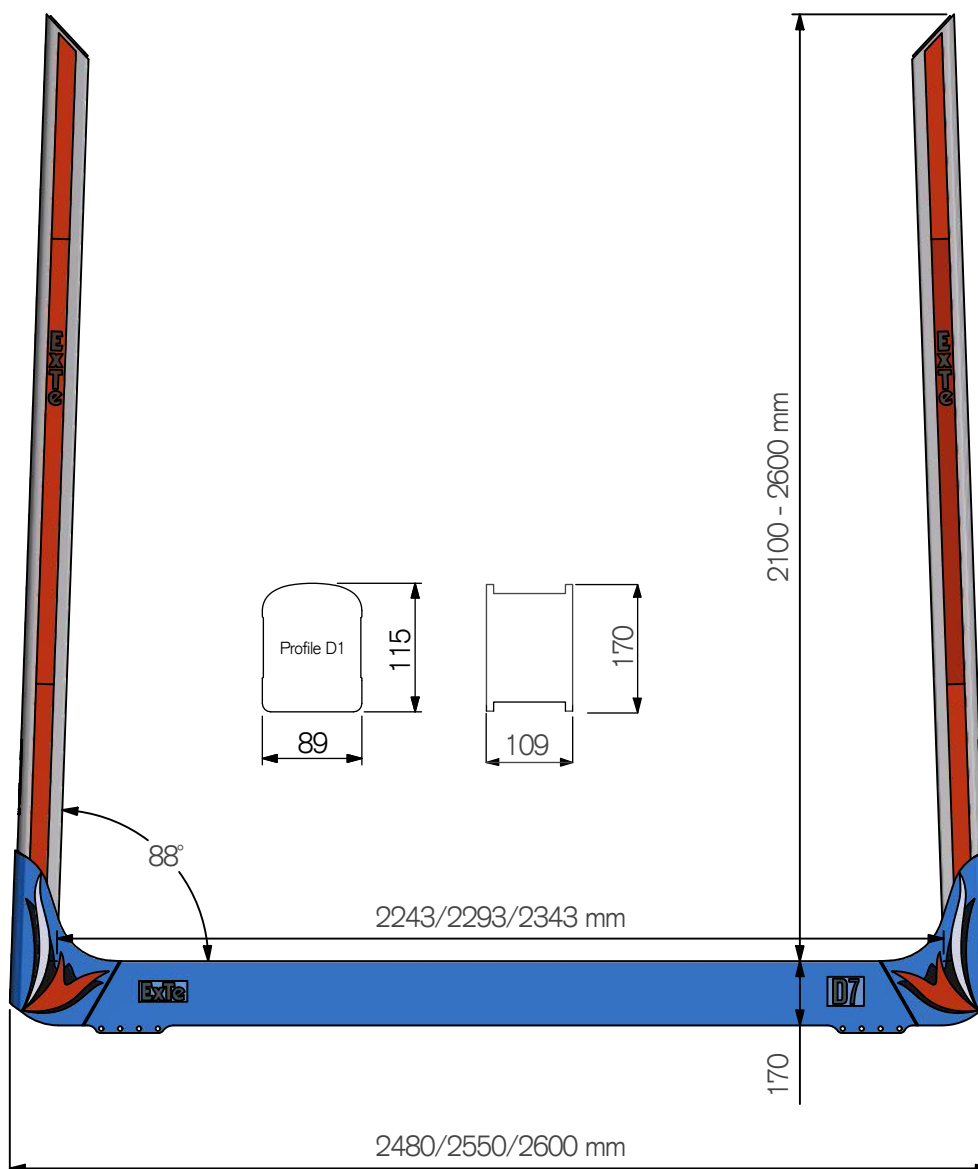

D-Serien

D7 Euro 2, 10-2,60

Doc.no AD00022

Teknisk Data / Technical Details / Technische Daten

Max. Lastkapacitet per banke: 7 ton

Max. Load Capacity per bunk: 7 ton

Max. Beladekapazität pro Schemel beträgt: 7 tonnen

AD00022 B

ExTe

Securing cargo. We invented the concept.

Pos.	Part.no	Pcs	Benämning	Description	Bezeichnung	Weight*
5	810418	1	Stomme D7 2,48	Bolster	Schemelkörper	53,8 kg
4	810415	1	Stomme D7 2,55	Bolster	Schemelkörper	55,0 kg
1	810410	1	Stomme D7 2,60	Bolster	Schemelkörper	55,8 kg
2	810196	2	Låselement D-Profil	Wedge kit	Keil	1,2 kg
3	802591	2	Stake D1 T7 2260 Euro 45	Stake	Runge	17,1 kg
3	802737	2	Stake D1 T7 2310 Euro 45	Stake	Runge	17,4 kg
3	802592	2	Stake D1 T7 2360 Euro 45	Stake	Runge	17,7 kg
3	802738	2	Stake D1 T7 2410 Euro 45	Stake	Runge	18,1 kg
3	802593	2	Stake D1 T7 2460 Euro 45	Stake	Runge	18,4 kg
3	802657	2	Stake D1 T7 2510 Euro 45	Stake	Runge	18,8 kg
3	802594	2	Stake D1 T7 2560 Euro 45	Stake	Runge	19,1 kg
3	802658	2	Stake D1 T7 2610 Euro 45	Stake	Runge	19,4 kg
3	802595	2	Stake D1 T7 2660 Euro 45	Stake	Runge	19,8 kg
3	802647	2	Stake D1 T7 2710 Euro 45	Stake	Runge	20,1 kg
3	802596	2	Stake D1 T7 2760 Euro 45	Stake	Runge	20,4 kg

A mm	B mm	C mm	D mm	E1 m3	E2 m3	E3 m3
Loading height	Length	Total Height	Depth	F 2243	F 2293	F 2343
2100	2260	2270	159	4,71	4,82	4,92
2150	2310	2320	159	4,82	4,93	5,04
2200	2360	2370	159	4,93	5,04	5,15
2250	2410	2420	159	5,05	5,16	5,27
2300	2460	2470	159	5,16	5,27	5,39
2350	2510	2520	159	5,27	5,39	5,51
2400	2560	2570	159	5,38	5,5	5,62
2450	2610	2620	159	5,5	5,62	5,74
2500	2660	2670	159	5,61	5,73	5,86
2550	2710	2720	159	5,72	5,85	5,97
2600	2760	2770	159	5,83	5,96	6,09