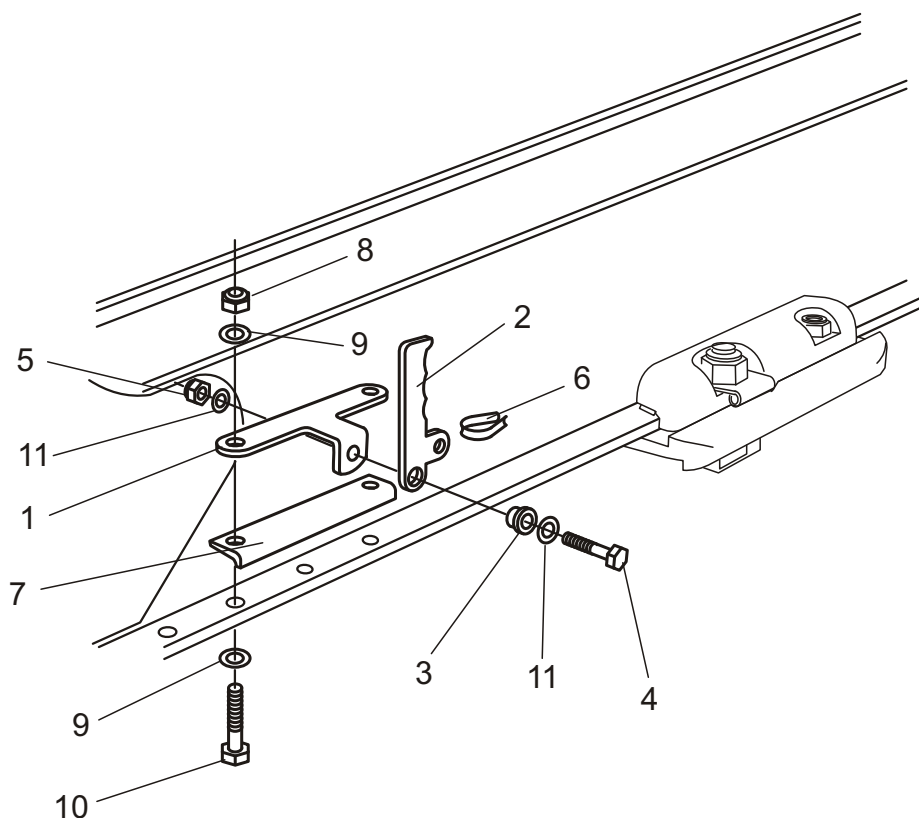

UTLÖSARHANDTAG

A-serie utan Luftman

art nr. 802181

Handtag för att underlätta manövrering av utlösare för band eller kättingsling. Montering på A-seriebanken sker enl. nedanstående skiss i de fall ingen underhängd Luftman spännare är monterad eller när spännare är monterad i fordonsram eller om extra utlösare behövs.

Använd de förborrade hål som finns på A-bankens stomme.

Placering enligt eget val. Handtaget passar för både höger eller vänster sida.

pos	art.nr	benämning
1	401923	Fäste
2	401922	Handtag
3	401921	Distans
4	211043	Skruv M8x30
5	211855	Mutter M8 locking
6	800212	Kaus
7	800433	Klämlist
8	800165	Mutter M10 locking
9	211909	Bricka
10	211065	Skruv M10x45
11	800178	Bricka