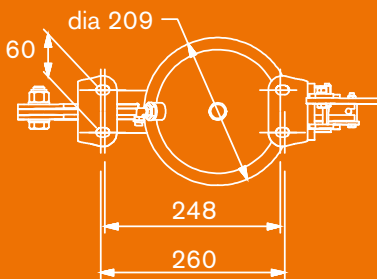

ETT NÄT AV ÅTERFÖRSÄLJARE

ExTe har ett väl utvecklat nät av återförsäljare över hela världen. I första hand är det till dessa som åkare ska vända sig. De flesta återförsäljare är kvalificerade påbyggare och serviceverkstäder i åkarnas närhet. Där lagerförs de vanligaste produkterna och reservdelarna. Men självfallet går det bra att ta direktkontakt med ExTes säljare.

TEKNISK SUPPORT

ExTes Tekniska support arbetar över hela världen och ska vara tillgänglig för åkare, påbyggare och serviceverkstäder. Om problem uppstår löses de oftast direkt på telefon. En viktig funktion för Teknisk support är att genomföra planerad och förebyggande besiktningsverksamhet hos åkare. Teknisk support medverkar dessutom när påbyggare för första gången monterar en ExTe-produkt samt utbildar montörer och lagerpersonal.

EGNA PATENT

“Lastförankring är ett begrepp. Vi uppfann det.” Och vi har fortsatt att uppfinna lösningar som förbättrar säkerheten och kvalitén för åkare sedan 1898. ExTe har idag många unika och patenterade lösningar. ExTes patentsymbol visar att det är något unikt som bara finns hos ExTe. Att ExTe har något som ingen annan har.

513

507