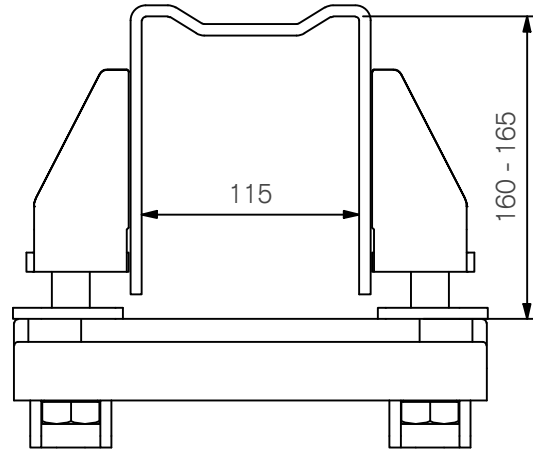

Låsbleck vändbara för optimal montering/
Locking Plate reversible for optimal mounting /
Verriegelungsplatte reversibel für optimale Montage

180° ==> ±3 mm

Vikt / Weighgt / Gewicht: 8,6 kg

Pos.	Part.no	Pcs	Benämning	Description	Bezeichnung
1	800644	1	Ramanhåll tandad 190 151	Frame Stop	Rahmenanschlag
2	800765	1	Överbygel 190 115 147	Clamp upper	Obere Klammer
3	800672	1	Underbygel klämfäste	Clamp	Klemme
4	211902	2	BRICKA BRB M20 FZB	Washer	Scheibe
5	211861	2	Låsmutter LM6M Hög M20 FZB	Lock nut	Sicherungsmutter
6	211163	2	SKRUV M6S M20x110 FZB	Screw	Schraube

Securing cargo. We invented the concept.