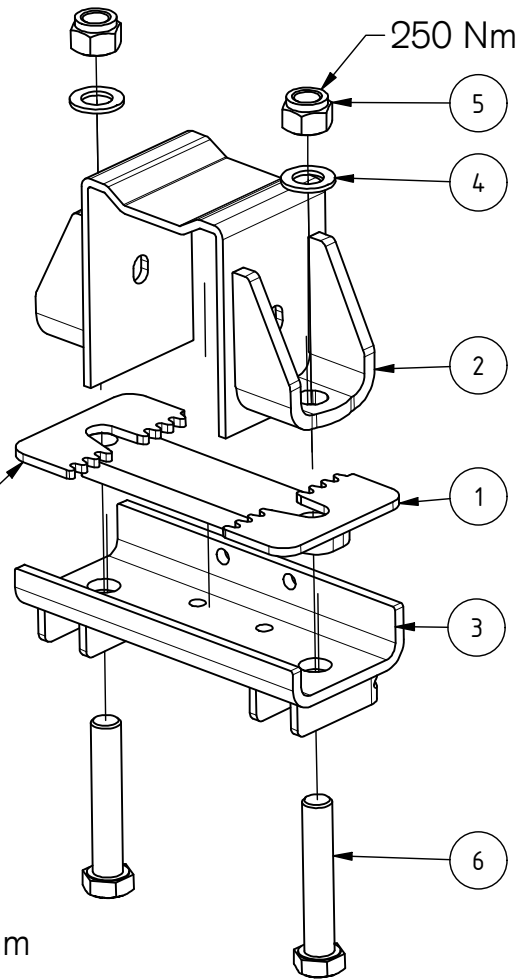

Låsbleck vändbara för optimal montering/
Locking Plate reversible for optimal mounting /
Verriegelungsplatte reversibel für optimale Montage

180° ==> ±3 mm