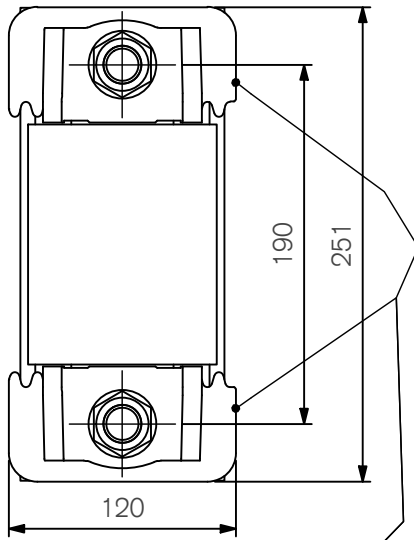

Låsbleck vändbara för optimal montering/
Locking Plate reversible for optimal mounting /
Verriegelungsplatte reversibel für optimale Montage

180° ==> ±3 mm

Vikt / Weighgt / Gewicht: 8,6 kg

Pos.	Part.no	Pcs	Benämning	Description	Bezeichnung
1	800644	1	Ramanhåll tandad 190 151	Frame Stop	Rahmenanschlag
2	800765	1	Överbygel 190 115 147	Clamp upper	Obere Klammer
3	800672	1	Underbygel klämfäste	Clamp	Klemme
4	211902	2	BRICKA BRB M20 FZB	Washer	Scheibe
5	211861	2	Låsmutter LM6M Hög M20 FZB	Lock nut	Sicherungsmutter
6	211163	2	SKRUV M6S M20x110 FZB	Screw	Schraube

Securing cargo. We invented the concept.