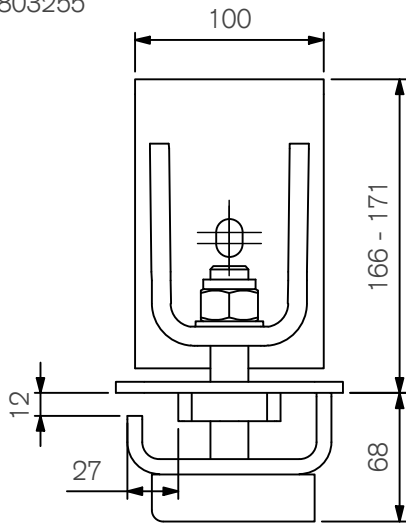

Låsbleck vändbara för optimal montering/
Locking Plate reversible for optimal mounting /
Verriegelungsplatte reversibel für optimale Montage

180° ==> ±3 mm

Vikt / Weighgt / Gewicht: 8,6 kg

Pos.	Part.no	Pcs	Benämning	Description	Bezeichnung
1	800644	1	Ramanhåll tandad 190 151	Frame Stop	Rahmenanschlag
2	800765	1	Överbygel 190 115 147	Clamp upper	Obere Klammer
3	800672	1	Underbygel klämfäste	Clamp	Klemme
4	211902	2	BRICKA BRB M20 FZB	Washer	Scheibe
5	211861	2	Låsmutter LM6M Hög M20 FZB	Lock nut	Sicherungsmutter
6	211163	2	SKRUV M6S M20x110 FZB	Screw	Schraube

Securing cargo. We invented the concept.