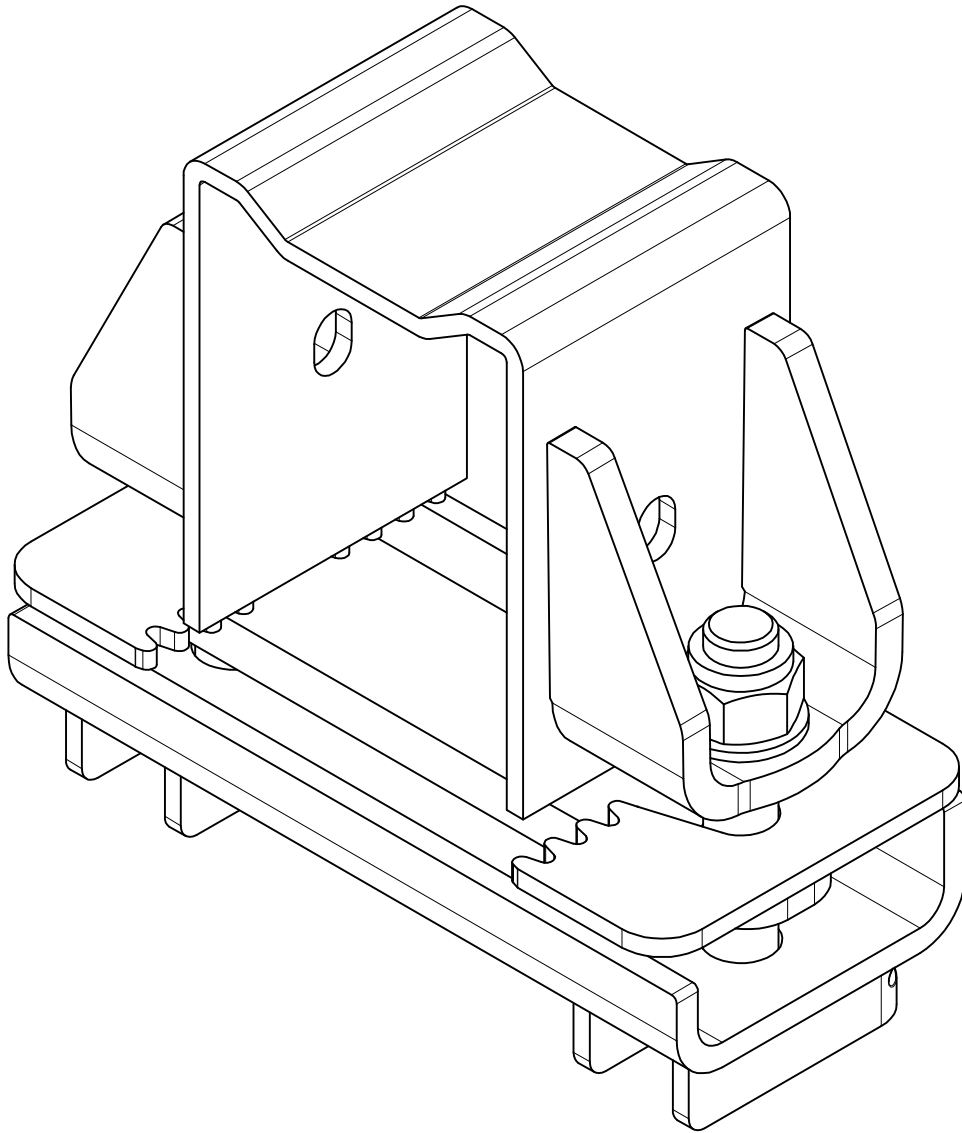

# Klämfäste T Stomme 160

Klämfäste/Clamping Attachment/Klemmbefestigung

Art.nr 803255

803255 B

**ExTe**

Securing cargo. We invented the concept.

Låsbleck vändbara för optimal montering/  
Locking Plate reversible for optimal mounting /  
Verriegelungsplatte reversibel für optimale Montage

180° ==> ±3 mm

Vikt / Weighgt / Gewicht: 8,6 kg

Pos.	Part.no	Pcs	Benämning	Description	Bezeichnung
1	800644	1	Ramanhåll tandad 190 151	Frame Stop	Rahmenanschlag
2	800765	1	Överbygel 190 115 147	Clamp upper	Obere Klammer
3	800672	1	Underbygel klämfäste	Clamp	Klemme
4	211902	2	BRICKA BRB M20 FZB	Washer	Scheibe
5	211861	2	Låsmutter LM6M Hög M20 FZB	Lock nut	Sicherungsmutter
6	211163	2	SKRUV M6S M20x110 FZB	Screw	Schraube